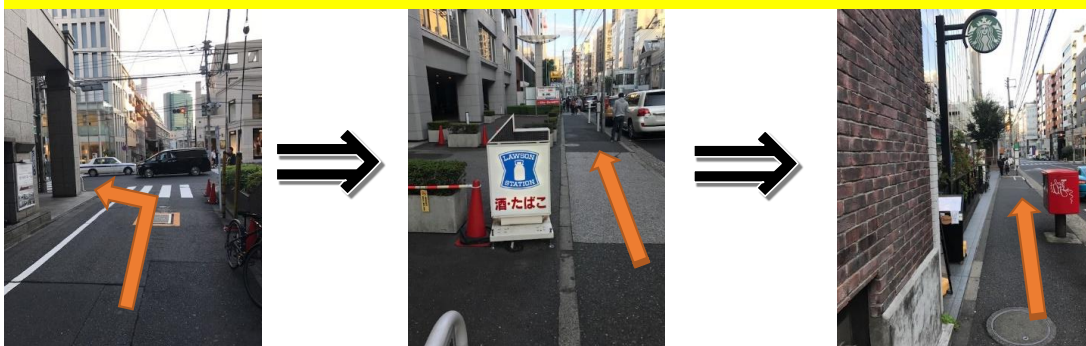

「表参道駅」から「ゴールドジム南青山東京」までの最短ルートご案内

①表参道駅 B3出入口ですすぐ左へ、そのまま直進

②突き当りを右へ曲がりAVEDA店を左へ曲がる

③直進し、突き当りを右へ

④直進し、信号を左へ ⇒ 再び直進し、左にローソン、スターバックスがありさらに直進

⑤左手に「ゴールドジム南青山登場」到着！

ご来館の際は、スタッフまで何なりとお伺い下さい！