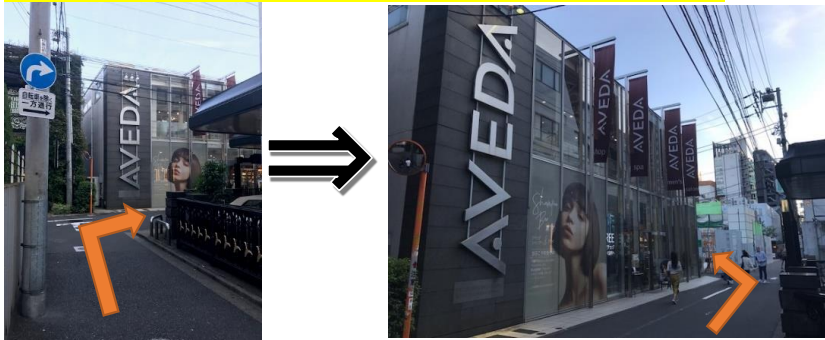

「表参道駅」から「ゴールドジム南青山東京」までの最短ルートご案内

①表参道駅 B3出入口ですすぐ左へ、そのまま直進

②突き当りを右へ曲がりAVEDA店を左へ曲がる

③直進し、突き当りを右へ

④直進し、信号を左へ ⇒ 再び直進し、左にローソン、スターバックスがありさらに直進

⑤左手に「ゴールドジム南青山登場」到着！

ご来館の際は、スタッフまで何なりとお伺い下さい！