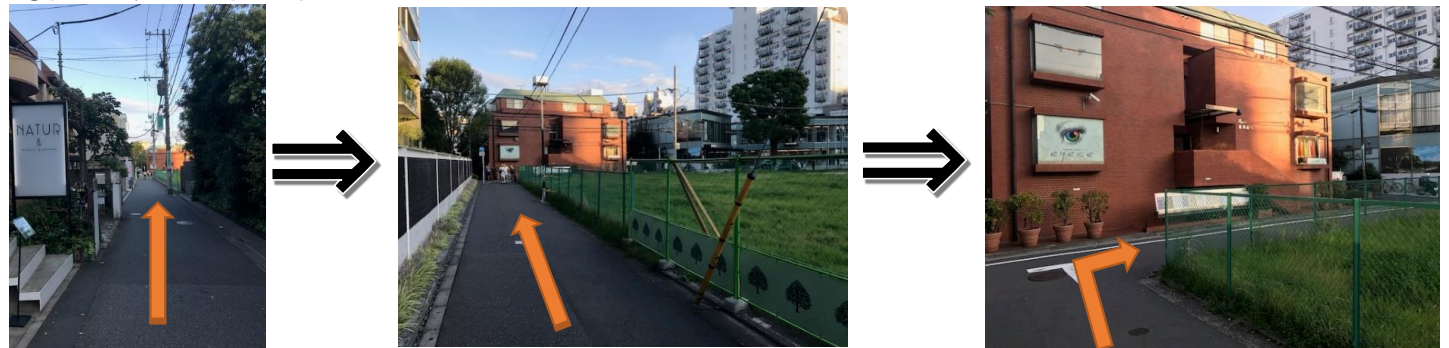

「表参道駅」から「ゴールドジム南青山東京」までの最短ルートご案内

①表参道駅 B3出入口ですすぐ左へ、そのまま直進

②突き当りを右へ曲がりAVEDA店を左へ曲がる

③直進し、突き当りを右へ

④直進し、信号を左へ ⇒ 再び直進し、左にローソン、スターバックスがありさらに直進

⑤左手に「ゴールドジム南青山登場」到着！

ご来館の際は、スタッフまで何なりとお伺い下さい！