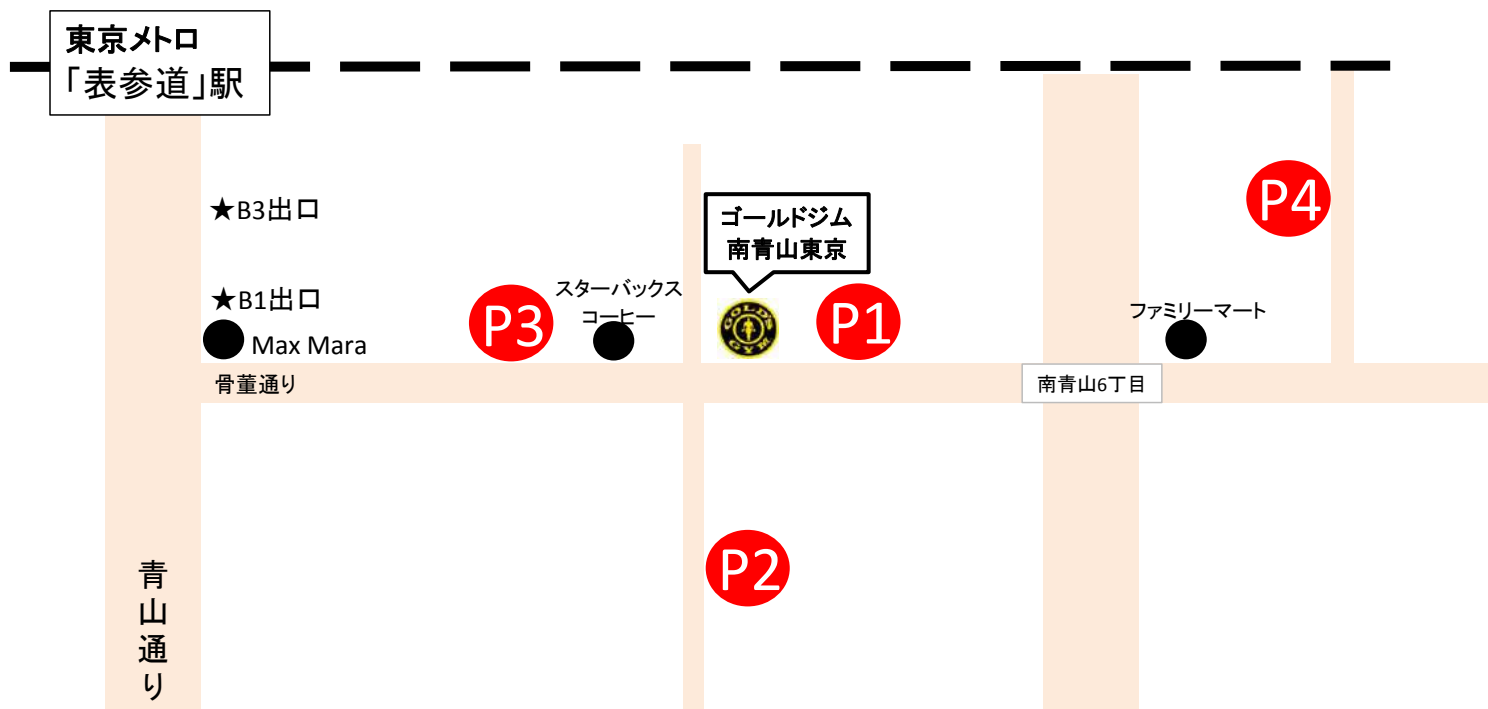

南青山東京 近隣駐車場ののご案内

P1 コインパーク青山骨董通り

東京都港区南青山6-2内
営業時間/24時間
収容台数/17台
料金/全日 12分¥400
21:00~8:00 ¥600
最大料金/3時間¥3000

P2 南青山第一駐車場

東京都港区南青山6-13-26
営業時間/24時間
収容台数/10台
料金/全日 15分¥400
19:00~8:00 ¥500
最大料金/3時間¥2800

P3 タイムズ南青山5丁目 第3

東京都港区南青山5-4
営業時間/6:00~22:00
収容台数/3台
料金/0:00~24:00 15分¥300
最大料金/22:00~6:00 ¥600

P4 リパーク南青山6丁目 第3

東京都港区南青山6丁目3-6
営業時間/24時間
収容台数/4台
料金/8:00~24:00 20分¥400
24:00~8:00 60分¥100
最大料金/4時間¥2000