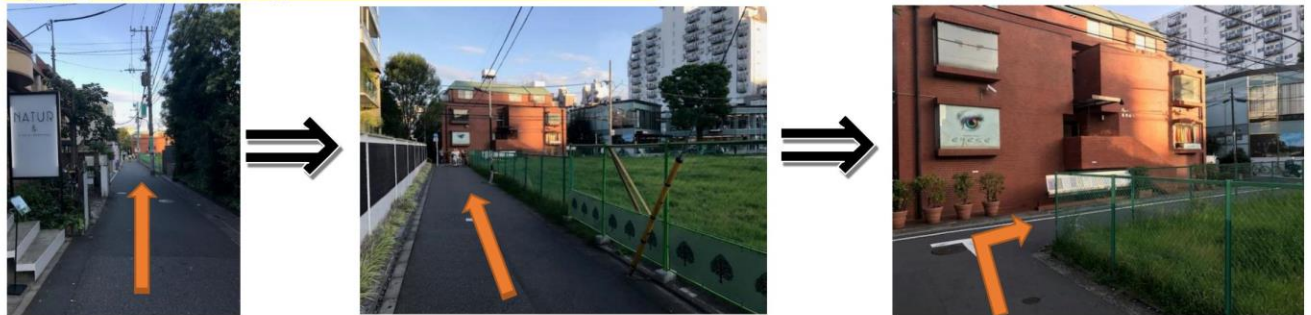

「表参道駅」から「ゴールドジム南青山東京」までの最短ルートご案内

①表参道駅 B3出入口ですぐ左へ、そのまま直進

②突き当りを右へ曲がりAVEDA店を左へ曲がる

③直進し、突き当りを右へ

④直進し、信号を左へ ⇒ 再び直進し、左にローソン、スターバックスがありさらに直進

⑤左手に「ゴールドジム南青山登場」到着！

ご来館の際は、スタッフまで何なりとお伺い下さい！

南青山店
☎03-3400-2020