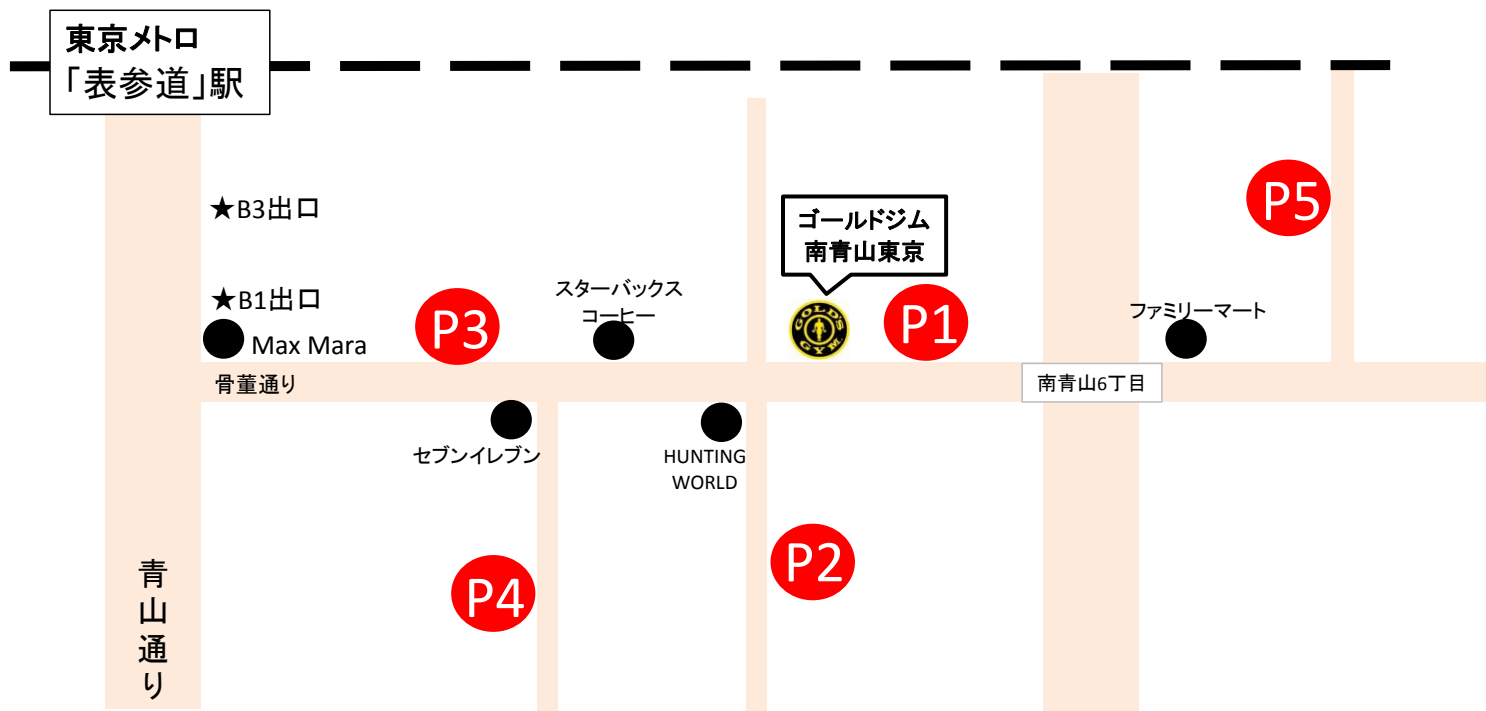

南青山東京 近隣駐車場ののご案内

P1 コインパーク青山骨董通り
東京都港区南青山6-13-26
営業時間/24時間
収容台数/10台
料金/全日 10分 ¥400
最大料金/入庫後3時間以内 ¥3300(1回限り)

P2 タイムズ南青山6丁目 第2
東京都港区南青山6-13
営業時間/24時間
収容台数/14台
料金/全日 10分 ¥400
最大料金/9:00~18:00 ¥4800
18:00~9:00 ¥1000

P3 タイムズ南青山5丁目 第3
東京都港区南青山5-4
営業時間/6:00~22:00
収容台数/3台
料金/0:00~24:00 15分 ¥300
最大料金/22:00~6:00 ¥600

P4 リパーク南青山5丁目 第2
東京都港区南青山5-13-7
営業時間/24時間
収容台数/4台
料金/6:00~0:00 15分 ¥400
0:00~6:00 60分 ¥100
最大料金/入庫後6時間以内 ¥3000

P5 リパーク南青山6丁目 第3
東京都港区南青山6丁目3-6
営業時間/24時間
収容台数/4台
料金/8:00~24:00 20分 ¥400
24:00~8:00 60分 ¥100
最大料金/4時間 ¥2000