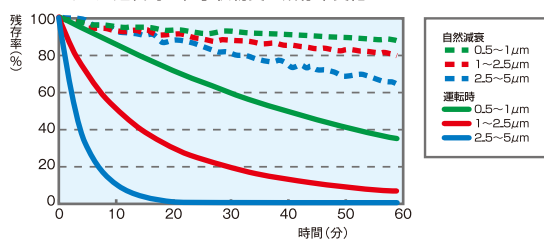

『ナノフィール』設置

世界初のナチュラルクラスター技術による
ナノミストシャワーで水を分子レベルまで細かく発生させスタジオ内に潤いを与えます。
スタジオ内の空気を加湿し、常にきれいな状態に保ちます。

ナノフィールの空清効果

1 μ m~2.5 μ mサイズの粒子を93%以上キャッチ。

加湿器なのに花粉・黄砂・PM2.5※2にも **効果あり**

■粒子状物質の残存率

	PM2.5 (0.5~1 μ m)	PM2.5 (1~2.5 μ m)	黄砂 (2.5~5 μ m)
0分	100%	100%	100%
20分	71%	30%	2%
40分	50%	13%	0%
60分	35%	7%	0%

■ナノフィール運転時の粒子状物質の残存率変化

●当社調べ ●試験方法:容積21.4m³の試験室(5.5畳相当)で試験用粒子状物質を散布し、自然減衰と運転時の各サイズの粒子数をパーティクルカウンターで測定。(当社基準)

※1 ナノフィールでは0.3 μ m未満の微小粒子状物質については、除去の確認ができていません。

また、空気中の有害物質のすべてを除去できるものではありません。

※2 PM2.5 μ m以下の微小粒子状物質の総称です。