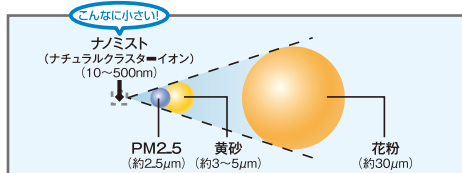

『ナノフィール』設置

世界初のナチュラルクラスター技術による
ナノミストシャワーで水を分子レベルまで細かく発生させスタジオ内に潤いを与えます。
スタジオ内の空気を加湿し、常にきれいな状態に保ちます。

ナノフィールの空清効果

1 μ m~2.5 μ mサイズの粒子を93%以上キャッチ。

加湿器なのに花粉・黄砂・PM2.5※2にも **効果あり**

■粒子状物質の残存率

	PM2.5 (0.5~1 μ m)	PM2.5 (1~2.5 μ m)	黄砂 (2.5~5 μ m)
0分	100%	100%	100%
20分	71%	30%	2%
40分	50%	13%	0%
60分	35%	7%	0%

■ナノフィール運転時の粒子状物質の残存率変化

●当社調べ ●試験方法:容積21.4m³の試験室(5.5畳相当)で試験用粒子状物質を散布し、自然減衰と運転時の各サイズの粒子数をパーティクルカウンターで測定。(当社基準)

※1 ナノフィールでは0.3 μ m未満の微小粒子状物質については、除去の確認ができていません。

また、空気中の有害物質のすべてを除去できるものではありません。

※2 PM2.5 μ m以下の微小粒子状物質の総称です。