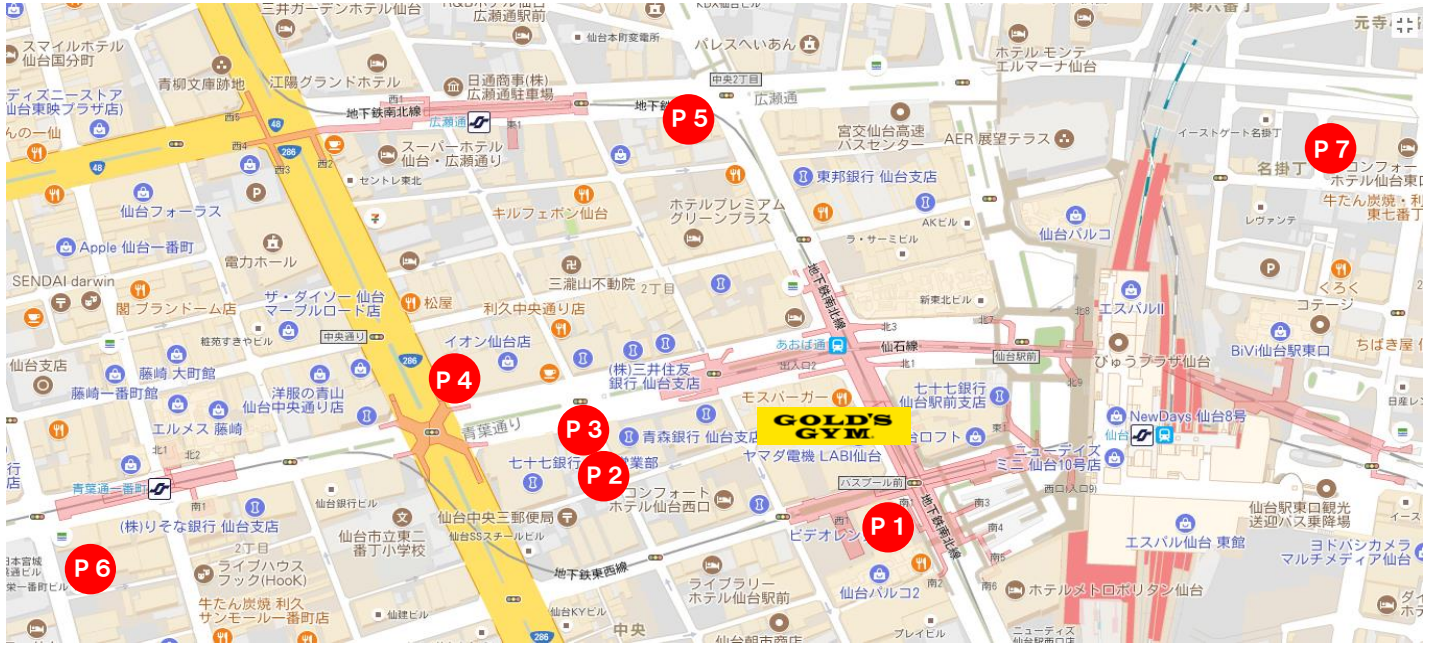

ゴールドジム仙台宮城店 提携駐車場

	駐車場名	料金	利用方法
提携 駐車場	P1 Entatsu PARKING 24時間入出庫可能	8:00~22:00 30分 200円 22:00~翌8:00 30分 100円 ショッピング商品5,000円以上購入の方⇒1時間無料券お渡し ショッピング商品20,000円以上購入の方⇒2時間無料券お渡し	店内のショップにて5,000円以上または20,000円以上ご購入の際に駐車券をご提示ください。無料券を呈呈致します。
	P2 タイムズ中央第2 収容台数 6台 24時間入出庫可能	〇20:00~翌8:00 30分 100円 最大料金400円 ショッピング商品5,000円以上購入の方⇒最大料金無料券お渡し 〇8:00~20:00 25分 200円 最大料金2,200円 上記時間帯の特典はございません。	車を停めて頂いたら場内の精算機にて【駐車場利用証明書】を発行。 店内のショップにて5,000円以上のご購入の際に、証明書と交換で無料チケットを呈呈致します。
	P3 三丸ビルパーキング 収容台数 60台 ※7:00~22:00 土日/~20:00 ※ハイルーフ X	通常料金 30分 200円 入庫時間により最大料金が打ち止め 〇開店~12:00 最大900円打止 〇12:00~17:00 最大700円打止 〇17:00~閉店 最大500円打止	
	P4 ABパーキング青葉通り 収容台数 32台 ※8:00~21:00 土日/~20:00 ※ハイルーフ X	通常料金 60分 250円 入庫時間により最大料金が打ち止め 〇開店~12:00 最大900円打止 〇12:00~17:00 最大700円打止 〇17:00~閉店 最大500円打止	
	P5 カウベルパーキング 収容台数 194台 ※7:30~22:00 土日/~20:00 ※ハイルーフ X	通常料金 30分 200円 入庫時間により最大料金が打ち止め 〇開店~12:00 最大900円打止 〇12:00~17:00 最大700円打止 〇17:00~閉店 最大500円打止	
	P6 NPD仙台一番町パーキング 収容台数 85台 ※7:00~23:00 土日/~22:00 ※ハイルーフ X	通常料金 30分 200円 入庫時間により最大料金が打ち止め 〇開店~12:00 最大900円打止 〇12:00~17:00 最大700円打止 〇17:00~閉店 最大500円打止	
	P7 広瀬通SEビルパーキング 収容台数 94台 ※8:00~22:00 土日/~20:00 ※ハイルーフ O	通常料金 60分 200円 入庫時間により最大料金が打ち止め 〇開店~12:00 最大900円打止 〇12:00~17:00 最大700円打止 〇17:00~閉店 最大500円打止	