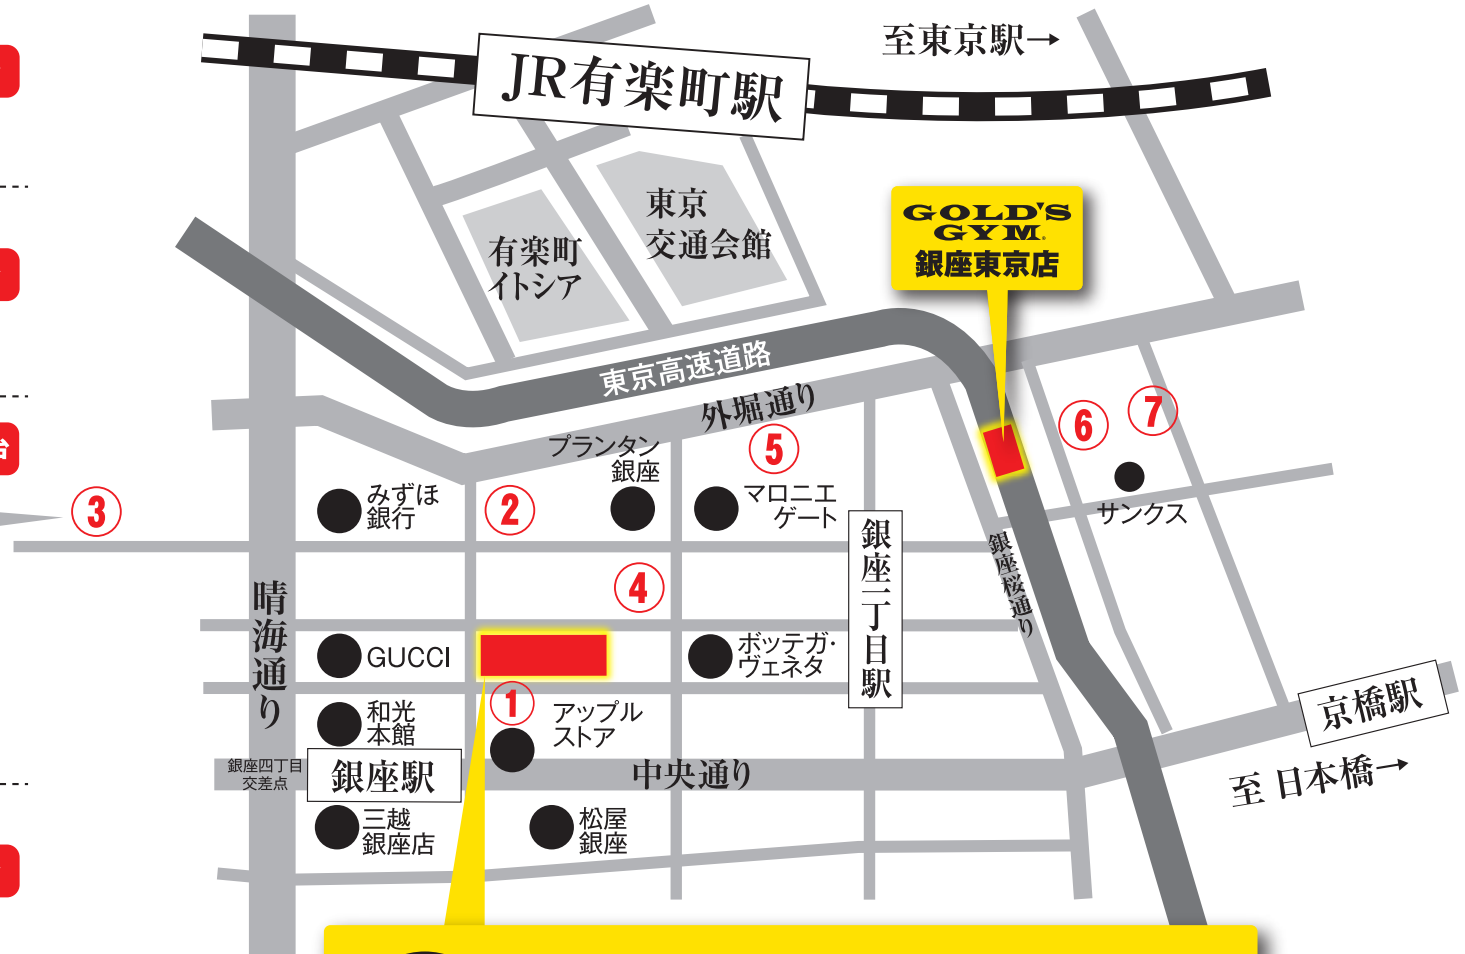

**① サエグサ本館
駐車場**

東京都中央区銀座3丁目5-12
8:00~21:00 30分/300円

収容台数 12台

**② ギンザ・グラッセ
駐車場**

東京都中央区銀座3丁目2番15号ギンザ・グラッセ
8:00~24:00 30分/300円

収容台数 32台

③ 西銀座駐車場

収容台数 800台

30分/310円

**④ ZOE銀座
駐車場**

東京都中央区銀座3丁目3-1
9:30~24:00 30分/300円

収容台数 28台

**⑤ タイムズ
マロニエゲート**

東京都中央区銀座2-2
7:00~23:30 30分/300円

収容台数 67台

**⑥ ユアー・パーキング
八重洲第1駐車場**

東京都中央区八重洲2丁目10-12
8:00~22:00 20分/300円
22:00~8:00 60分/100円

収容台数 4台

**⑦ PEN中央区八重洲
2丁目パーキング**

東京都中央区八重洲2-10
8:00~24:00 15分/300円
24:00~8:00 60分/100円

収容台数 8台

NEW GOLD'S GYM 銀座中央店 文祥堂銀座ビルB1・B2F
(アップルストア銀座裏)

**近隣駐車場の
ご案内**