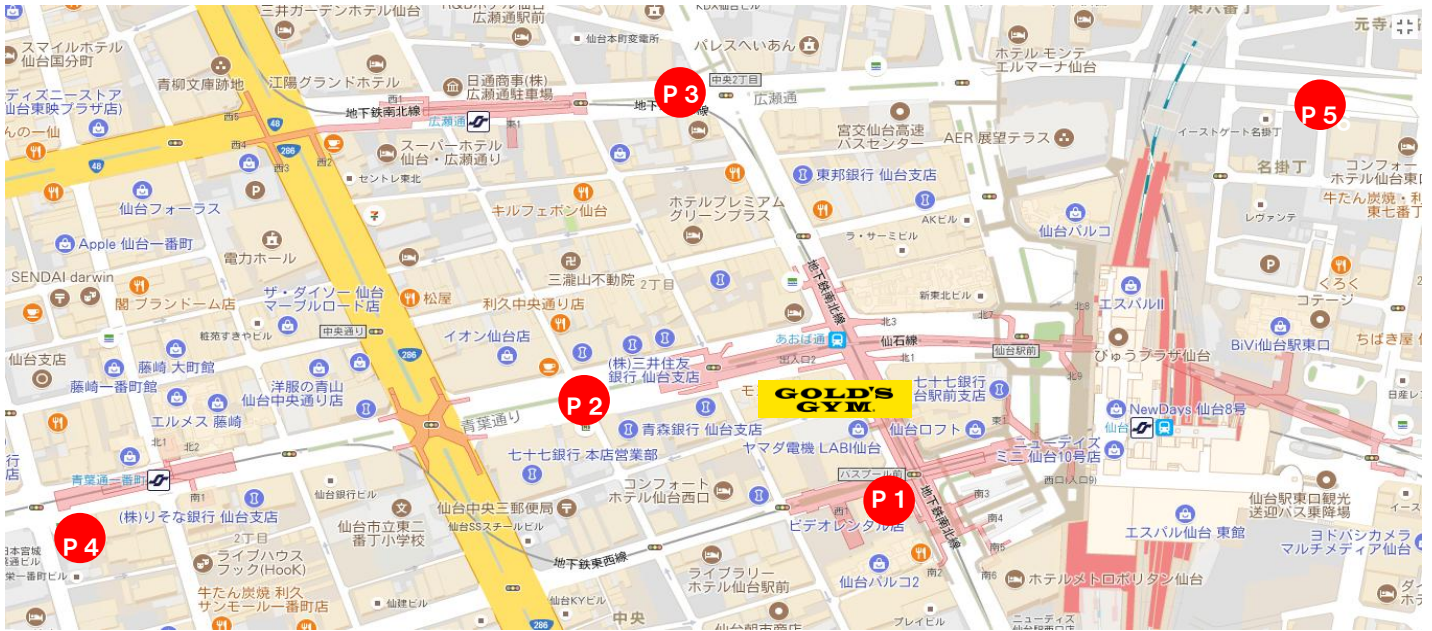

ゴールドジム仙台宮城店 提携駐車場

	駐車場名	料金	利用方法
提携駐車場	P1 Entatsu PARKING 24時間入出庫可能	8:00~22:00 30分 200円 22:00~翌8:00 30分 100円 ショップ商品5,000円以上購入の方→1時間無料券お渡し ショップ商品20,000円以上購入の方→2時間無料券お渡し	店内のショップにて5,000円以上または20,000円以上ご購入の際に 駐車券 をご提示ください。無料券を呈送致します。
	P2 三丸ビルパーキング 収容台数 60台 ※7:00~22:00 土日/~20:00 ※ハイルーフ ×	通常料金 30分 200円 入庫時間により最大料金が打ち止め ○開店~12:00 最大900円打止 ○12:00~17:00 最大700円打止 ○17:00~閉店 最大500円打止	
	P3 カウベルパーキング 収容台数 194台 ※7:30~22:00 土日/~20:00 ※ハイルーフ ×	通常料金 30分 200円 入庫時間により最大料金が打ち止め ○開店~12:00 最大900円打止 ○12:00~17:00 最大700円打止 ○17:00~閉店 最大500円打止	
	P4 NPD仙台一番町パーキング 収容台数 85台 ※7:00~23:00 土日/~22:00 ※ハイルーフ ×	通常料金 30分 200円 入庫時間により最大料金が打ち止め ○開店~12:00 最大900円打止 ○12:00~17:00 最大700円打止 ○17:00~閉店 最大500円打止	
	P5 広瀬通SEビルパーキング 収容台数 94台 ※8:00~22:00 土日/~20:00 ※ハイルーフ ○	通常料金 60分 200円 入庫時間により最大料金が打ち止め ○開店~12:00 最大900円打止 ○12:00~17:00 最大700円打止 ○17:00~閉店 最大500円打止	

※「ABパーキング青葉通り」は現在提携をしておりません。

大変申し訳ございませんが、ご了承下さい。

GOLD'S GYM、詳しくはスタッフまでお尋ねくださいませ