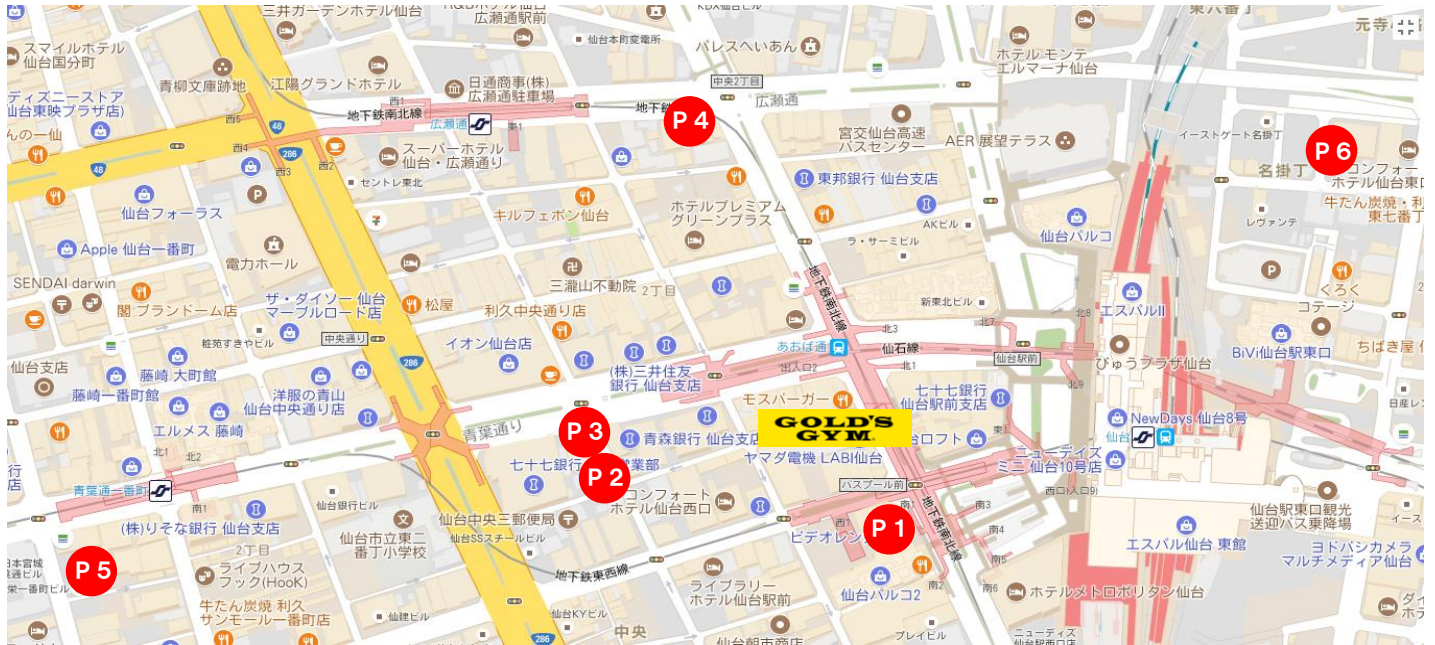

ゴールドジム仙台宮城店 提携駐車場

	駐車場名	料金	利用方法
提携駐車場	P1 Entatsu PARKING 24時間入出庫可能	8:00~22:00 30分 200円 22:00~翌8:00 30分 100円 ショッピング商品5,000円以上購入の方→1時間無料券お渡し ショッピング商品20,000円以上購入の方→2時間無料券お渡し	店内のショップにて5,000円以上または20,000円以上ご購入の際に 駐車券 をご提示ください。無料券を呈呈致します。
	P2 タイムズ中央第2 収容台数 6台 24時間入出庫可能	〇20:00~翌8:00 30分 100円 最大料金400円 ショッピング商品5,000円以上購入の方→最大料金無料券お渡し 〇8:00~20:00 25分 200円 最大料金2,200円 上記時間帯の特典はございません。	車を停めて頂いたら場内の精算機にて 【駐車場利用証明書】 を発行。 店内のショップにて5,000円以上のご購入の際に、証明書と交換で無料チケットを呈呈致します。
	P3 三丸ビルパーキング 収容台数 60台 ※7:00~22:00 土日/~20:00 ※ハイルーフ X	通常料金 30分 200円 入庫時間により最大料金が打ち止め 〇開店~12:00 最大900円打止 〇12:00~17:00 最大700円打止 〇17:00~閉店 最大500円打止	
	P4 カウベルパーキング 収容台数 194台 ※7:30~22:00 土日/~20:00 ※ハイルーフ X	通常料金 30分 200円 入庫時間により最大料金が打ち止め 〇開店~12:00 最大900円打止 〇12:00~17:00 最大700円打止 〇17:00~閉店 最大500円打止	①入庫時 駐車場スタッフへ「ゴールドジム利用」とお申しつけ下さい。駐車券をお渡し致します。 ②ゴールドジムフロントにて駐車券をご提示頂き、スタンプを押させて頂きます。 ③出庫時、駐車場にてスタッフへ駐車券をお渡し下さい。特別料金にて精算致します。
	P5 NPD仙台一番町パーキング 収容台数 85台 ※7:00~23:00 土日/~22:00 ※ハイルーフ X	通常料金 30分 200円 入庫時間により最大料金が打ち止め 〇開店~12:00 最大900円打止 〇12:00~17:00 最大700円打止 〇17:00~閉店 最大500円打止	
	P6 広瀬通SEビルパーキング 収容台数 94台 ※8:00~22:00 土日/~20:00 ※ハイルーフ O	通常料金 60分 200円 入庫時間により最大料金が打ち止め 〇開店~12:00 最大900円打止 〇12:00~17:00 最大700円打止 〇17:00~閉店 最大500円打止	

※「ABパーキング青葉通り」は現在提携をしておりません。

大変申し訳ございませんが、ご了承下さい。

GOLD'S GYM、詳しくはスタッフまでお尋ねくださいませ