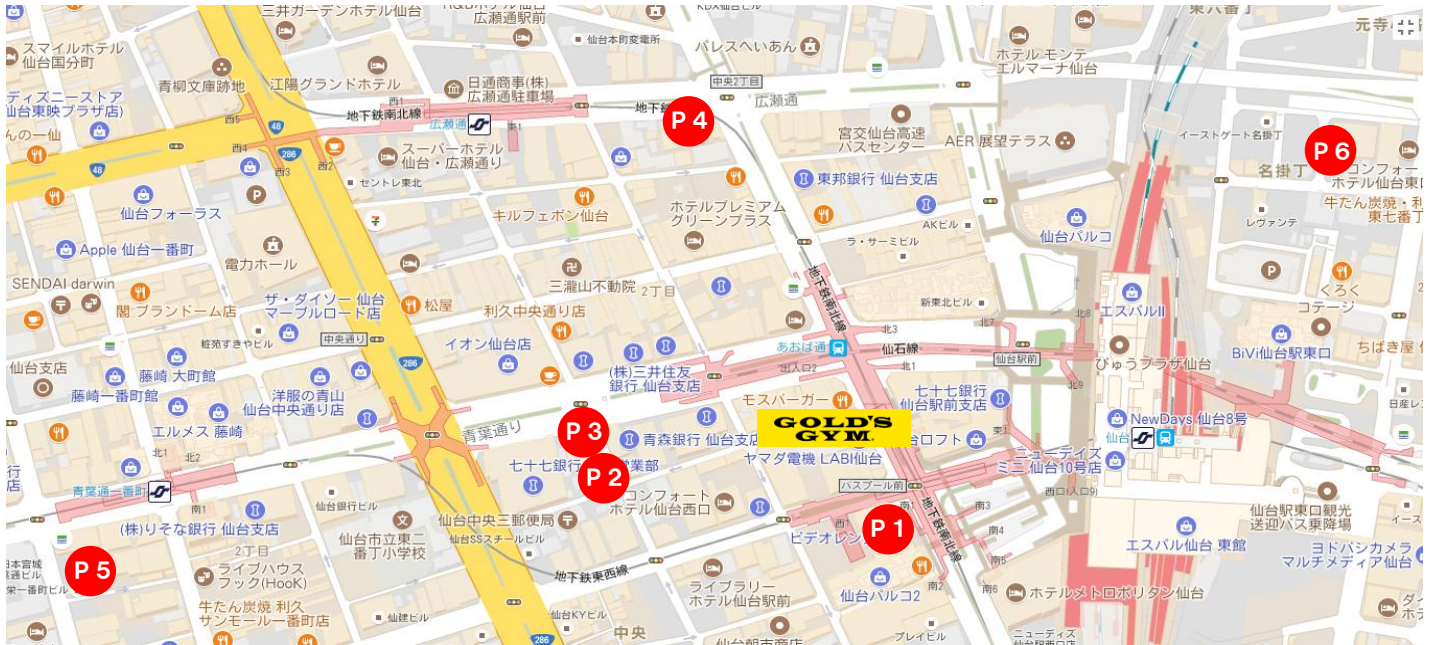

# ゴールドジム仙台宮城店 提携駐車場

	駐車場名	料金	利用方法
提携駐車場	<b>P1</b> <b>Entatsu PARKING</b> 24時間入出庫可能	8:00~22:00 30分 200円 22:00~翌8:00 30分 100円 ショッピング商品5,000円以上購入の方→1時間無料券お渡し ショッピング商品20,000円以上購入の方→2時間無料券お渡し	店内のショップにて5,000円以上または20,000円以上ご購入の際に <b>駐車券</b> をご提示ください。無料券を呈呈致します。
	<b>P2</b> <b>タイムズ中央第2</b> 収容台数 6台 24時間入出庫可能 <b>NEW</b>	〇20:00~翌8:00 30分 100円 最大料金400円 ショッピング商品5,000円以上購入の方→最大料金無料券お渡し 〇8:00~20:00 20分 200円 最大料金2,200円 上記時間帯の特典はございません。	車を停めて頂いたら場内の精算機にて <b>【駐車場利用証明書】</b> を発行。 店内のショップにて5,000円以上のご購入の際に、証明書と交換で無料チケットを呈呈致します。
	<b>P3</b> <b>三丸ビルパーキング</b> 収容台数 60台 ※7:00~22:00 土日/~20:00 ※ハイルーフ ×	通常料金 30分 200円 入庫時間により最大料金が打ち止め 〇開店~12:00 最大900円打止 〇12:00~17:00 最大700円打止 〇17:00~閉店 最大500円打止	
	<b>P4</b> <b>カウベルパーキング</b> 収容台数 194台 ※7:30~22:00 土日/~20:00 ※ハイルーフ ×	通常料金 30分 200円 入庫時間により最大料金が打ち止め 〇開店~12:00 最大900円打止 〇12:00~17:00 最大700円打止 〇17:00~閉店 最大500円打止	① <b>入庫時</b> 駐車場スタッフへ「 <b>ゴールドジム利用</b> 」とお申しつけ下さい。駐車券をお渡し致します。 ②ゴールドジムフロントにて駐車券をご提示頂き、 <b>スタンプ</b> を押させて頂きます。 ③ <b>出庫時</b> 、駐車場にてスタッフへ駐車券をお渡し下さい。特別料金にて精算致します。
	<b>P5</b> <b>NPD仙台一番町パーキング</b> 収容台数 85台 ※7:00~23:00 土日/~22:00 ※ハイルーフ ×	通常料金 30分 200円 入庫時間により最大料金が打ち止め 〇開店~12:00 最大900円打止 〇12:00~17:00 最大700円打止 〇17:00~閉店 最大500円打止	
	<b>P6</b> <b>広瀬通SEビルパーキング</b> 収容台数 94台 ※8:00~22:00 土日/~20:00 ※ハイルーフ ○	通常料金 60分 200円 入庫時間により最大料金が打ち止め 〇開店~12:00 最大900円打止 〇12:00~17:00 最大700円打止 〇17:00~閉店 最大500円打止	

※「**ABパーキング青葉通り**」は現在提携をしておりません。

大変申し訳ございませんが、ご了承下さい。

**GOLD'S GYM** 詳しくはスタッフまでお尋ねくださいませ