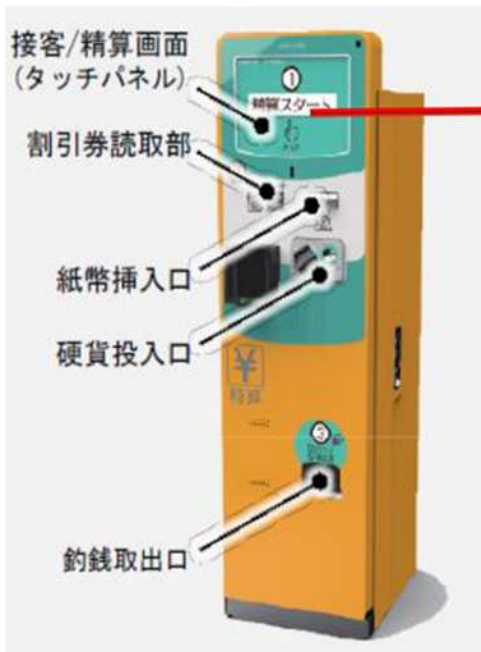

精算方法

精算機

① 開始ボタンをタッチします。