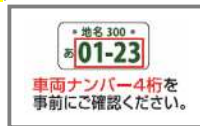

### < 店内 >

サービス券発行機

店舗ご利用で2時間または、5時間無料サービス券をお渡します。

※精算機にサービス券をかざし精算します。

### < 駐車場出口 >

お客様の車両ナンバーを確認させていただきます。  
出口精算機はありません。

精算が完了すれば、あとはそのまま出庫するだけです。

精算をせずに出庫された場合、未精算車両として登録されます。ご注意ください。

店舗ご利用されないお客様

### < 各店舗出入口 >

ご自分のお車ナンバー4桁をタッチパネルに入力して精算します。

精算