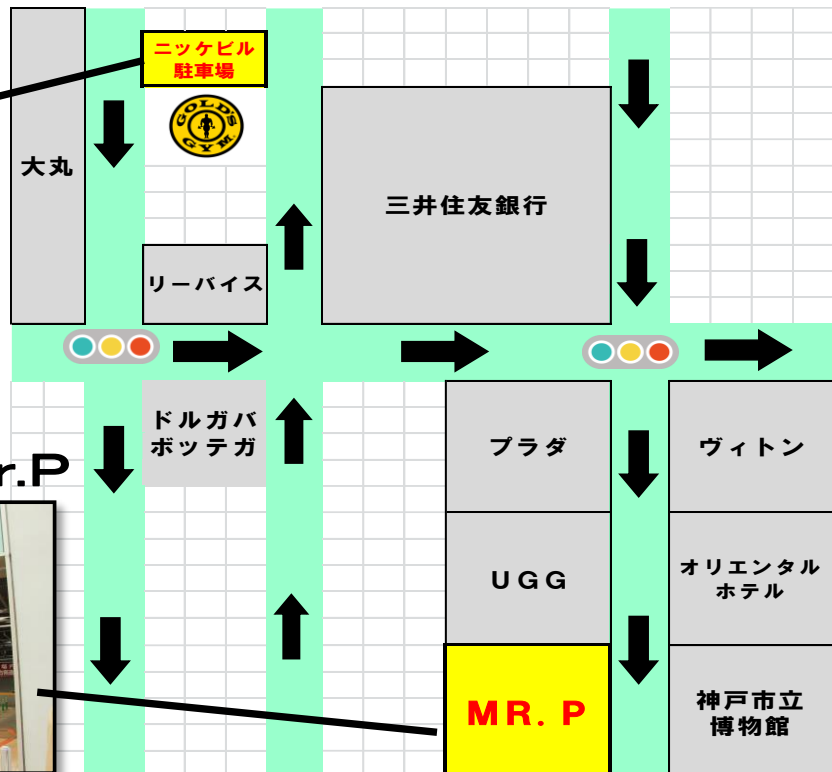

提携駐車場ののご案内

ニッケビル駐車場とMr.Pと二つ提携駐車場が御座います。
ご来館時に駐車券をフロントにご提示ください。

Mr. P 駐車場料金	
平日	8:00~21:00 60分 300円
	21:00~8:00 60分 100円
平日最大料金 1,300円	
土日祝	8:00~21:00 30分 200円
	21:00~8:00 60分 100円
土日祝最大料金 2,000円	

ニッケビル駐車場	
ゴールドジム利用時料金	
一律30分 200円	
通常料金(30分)	
大型(3ナンバー)	300円
小型	250円

ジムご利用または2000円以上
SHOPでご購入で初めの1時間無料となります。
(Mr.P利用時のみ)

ニッケビル駐車場

安田開発(株) Mr.P

国道2号線側

Thank you for your cooperation. Gold's Gym Management.