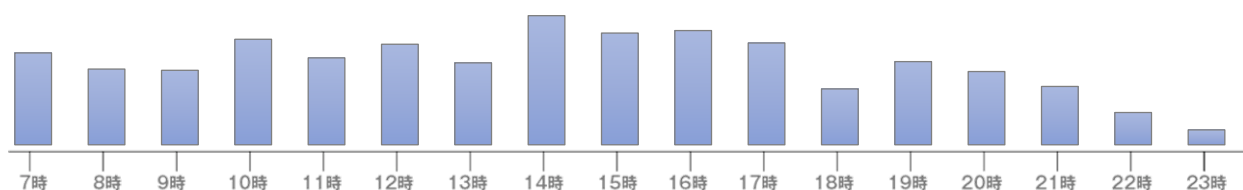

ゴールドジム京都二条店

時間帯別 来館状況のご案内

月
金

土

日

**安心してご来店頂けますよう、
混雑の少ない時間帯をお勧めしております。
皆様のご協力 宜しくお願い申し上げます。**

GOLD'S GYM®

ゴールドジム京都二条店

時間帯別 混雑状況のご案内

**安心してご来店頂けますよう、
混雑の少ない時間帯をお勧めしております。
皆様のご協力 宜しくお願い申し上げます。**