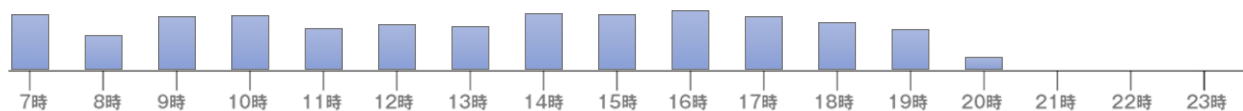

ゴールドジム京都二条店

時間帯別 来館状況のご案内

月
金

土

日

**安心してご来店頂けますよう、
混雑の少ない時間帯をお勧めしております。
皆様のご協力 宜しくお願い申し上げます。**

GOLD'S GYM®

ゴールドジム京都二条店

時間帯別 混雑状況のご案内

**安心してご来店頂けますよう、
混雑の少ない時間帯をお勧めしております。
皆様のご協力 宜しくお願い申し上げます。**