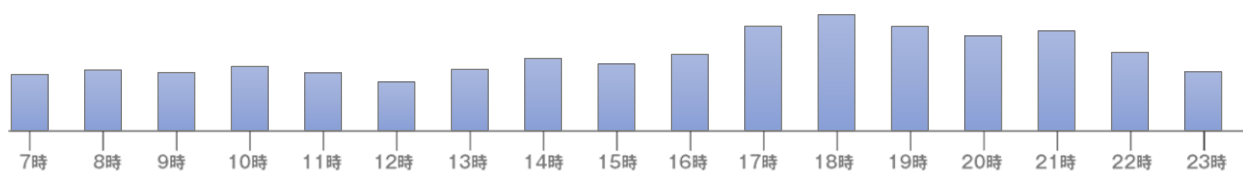

ゴールドジム京都二条店

時間帯別 来館状況のご案内

月
金

土

日

**安心してご来店頂けますよう、
混雑の少ない時間帯をお勧めしております。
皆様のご協力 宜しくお願い申し上げます。**

GOLD'S GYM®

ゴールドジム京都二条店

時間帯別 混雑状況のご案内

**安心してご来店頂けますよう、
混雑の少ない時間帯をお勧めしております。
皆様のご協力 宜しくお願い申し上げます。**