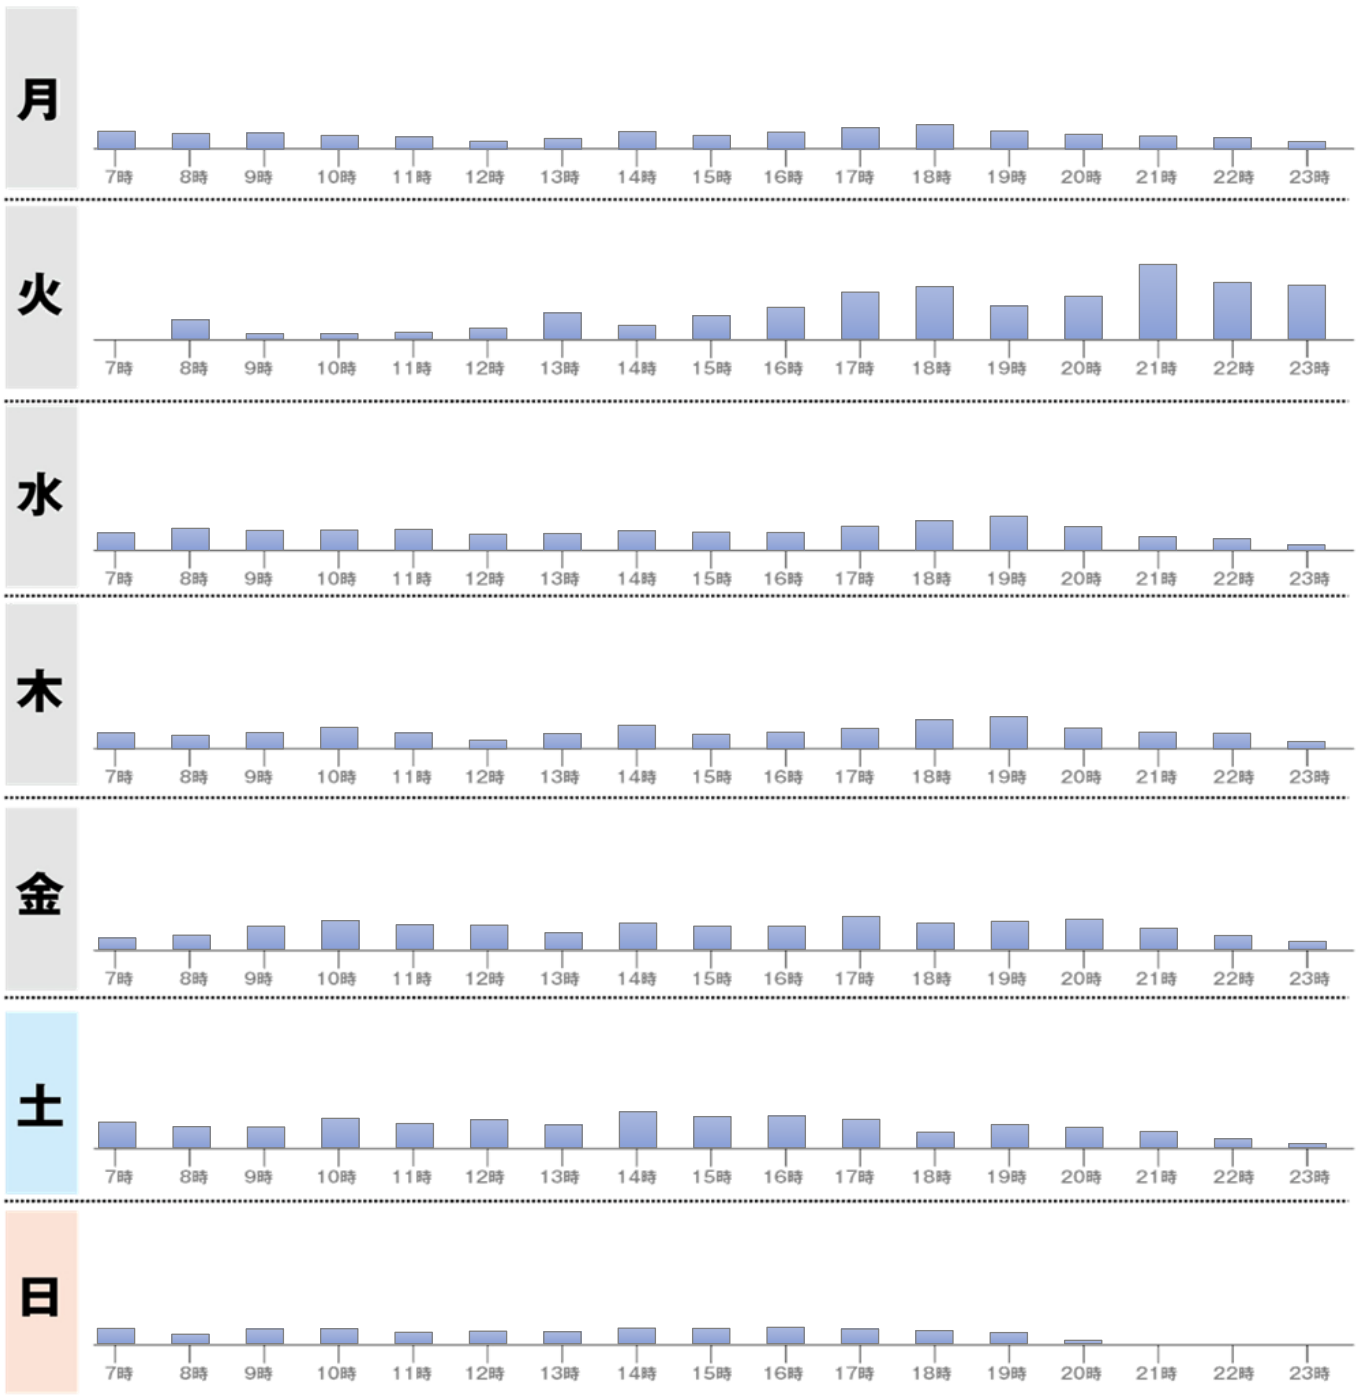

ゴールドジム京都二条店

時間帯別 来館状況のご案内

月
金

土

日

**安心してご来店頂けますよう、
混雑の少ない時間帯をお勧めしております。
皆様のご協力 宜しくお願い申し上げます。**

GOLD'S GYM®

ゴールドジム京都二条店

時間帯別 混雑状況のご案内

**安心してご来店頂けますよう、
混雑の少ない時間帯をお勧めしております。
皆様のご協力 宜しくお願い申し上げます。**