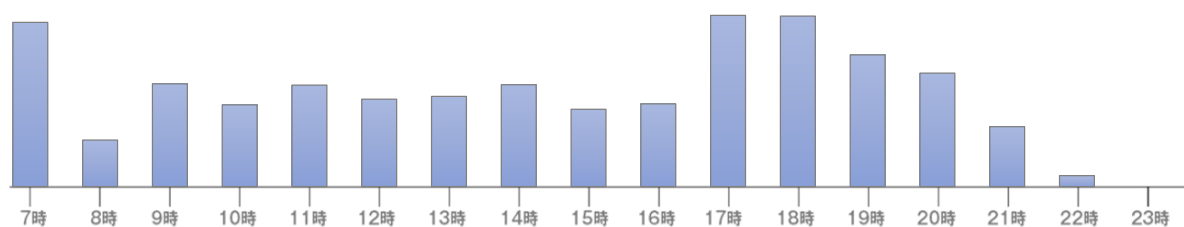

ゴールドジム神戸元町店

時間帯別 混雑状況のご案内

**安心してご来店頂けますよう、
混雑の少ない時間帯をお勧めしております。
皆様のご協力 宜しくお願い申し上げます。**

ゴールドジム神戸元町店

時間帯別 来館状況のご案内

月
金

土

日

**安心してご来店頂けますよう、
混雑の少ない時間帯をお勧めしております。
皆様のご協力 宜しくお願い申し上げます。**

GOLD'S GYM®