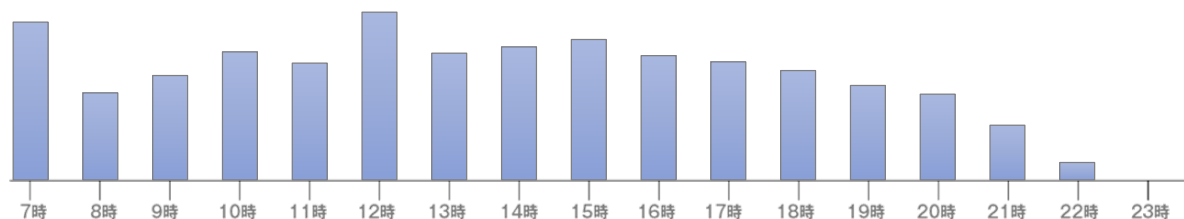

ゴールドジム神戸元町店

時間帯別 混雑状況のご案内

**安心してご来店頂けますよう、
混雑の少ない時間帯をお勧めしております。
皆様のご協力 宜しくお願い申し上げます。**

ゴールドジム神戸元町店

時間帯別 来館状況のご案内

月
金

土

日

**安心してご来店頂けますよう、
混雑の少ない時間帯をお勧めしております。
皆様のご協力 宜しくお願い申し上げます。**

GOLD'S GYM®