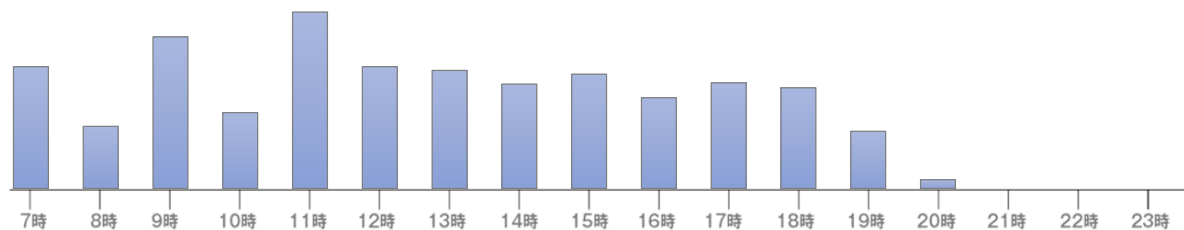

ゴールドジム神戸元町店

時間帯別 混雑状況のご案内

**安心してご来店頂けますよう、
混雑の少ない時間帯をお勧めしております。
皆様のご協力 宜しくお願い申し上げます。**

ゴールドジム神戸元町店

時間帯別 来館状況のご案内

月
金

土

日

**安心してご来店頂けますよう、
混雑の少ない時間帯をお勧めしております。
皆様のご協力 宜しくお願い申し上げます。**

GOLD'S GYM®