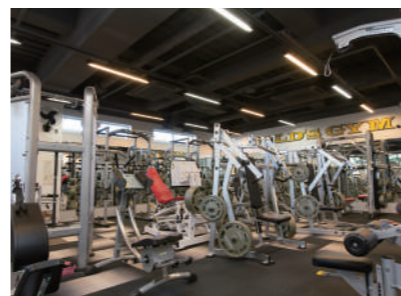

## 理想の身体づくりは世界基準の環境で!

**GYM** 初心者からトップアスリートまで全ての人が結果を出せる環境

### トレーニングマシン

同一部位のマシンを数種類以上完備  
自分にあったマシンが必ず見つかる

自分の体に合った使いやすいマシンを選ぶ事が結果へとつながります。人それぞれ身長も違えば骨格も異なり、トレーニングの目的も異なります。ゴールドジムならきっと自分に合うマシンに巡り合うことができるでしょう。

### プレートローディングマシン

「テコ」の原理を用いた  
ハンマーストレングを導入

ハンマーストレングスは人間工学に基づき、「テコ」の原理を用いることでよりフリーウエイトに近い感覚でトレーニングを行える優れたもの。長年、世界中のトップアスリートに愛用されるマシン。