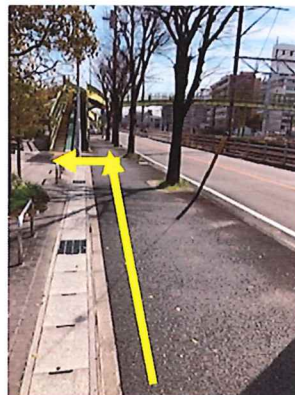

ゴールドジムイオンモール熱田アネックス店 行き方MAP

◆金山総合駅からの場合

スタート

北口出て右側直進

大津通り右側直進

信号渡り右側坂直進

信号渡り線路沿い直進

ゴール

イオン駐車場出口
線路沿い直進

歩道橋を左折

道路沿いを直進

ゴールドジムイオンモール熱田アネックス店
到着

ゴールドジムイオンモール熱田アネックス店 行き方MAP

◆金山総合駅からシャトルバスの場合

スタート

北口出て右側直進

イオン熱田発着場から線路方面へ

イオン駐車場出口
線路沿い直進

ゴール

歩道橋を左折

道路沿いを直進

ゴールドジムイオンモール熱田アネックス店
到着