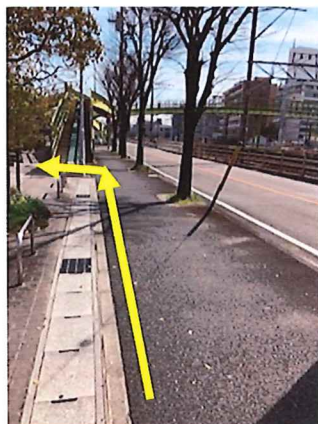

ゴールドジムイオンモール熱田アネックス店 行き方MAP

◆金山総合駅からシャトルバスの場合

スタート

ゴール

歩道橋を左折