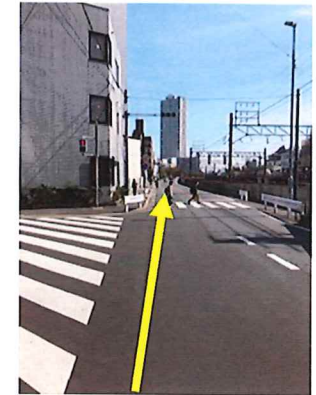

ゴールドジムイオンモール熱田アネックス店 行き方MAP

◆金山総合駅からの場合

スタート

北口出て右側直進

大津通り右側直進

信号渡り右側坂直進

信号渡り線路沿い直進

ゴール