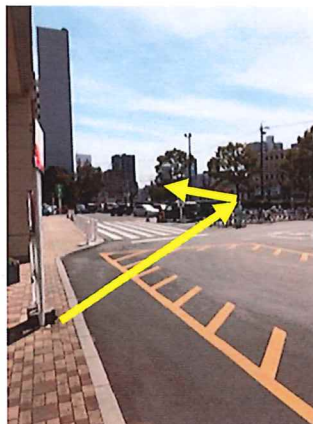

イオン駐車場出口
線路沿い直進

歩道橋を左折

道路沿いを直進

ゴールドジムイオンモール熱田アネックス店
到着

ゴールドジムイオンモール熱田アネックス店 行き方MAP

◆金山総合駅からシャトルバスの場合

スタート

北口出て右側直進