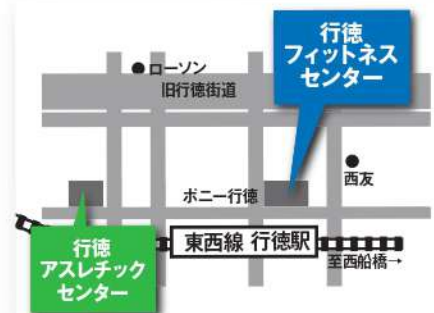

¥2,980

(税込¥3,278)

全営業時間ご利用可

30歳以下の方、先着100名限定

※行徳アスレチックセンター店のみご利用いただけます。
※31歳を迎えた翌月から、通常プランへの変更が必要となります。

行徳アスレチックセンター

☎047-390-3436

営業時間/月~金 14:00~23:00 土 10:00~22:00
祝 10:00~19:00

休館日/毎週日曜日

市川市湊新田1-6-8スーパーセクション2F

無料駐車場
完備

GOLD'S GYM®

行徳千葉店 スクール入会キャンペーン開催

最大
2大特典

- 入会登録料無料(対象スクールに限り)
- Amazonギフトカード¥2,000分

実施期間／7月1日～8月31日