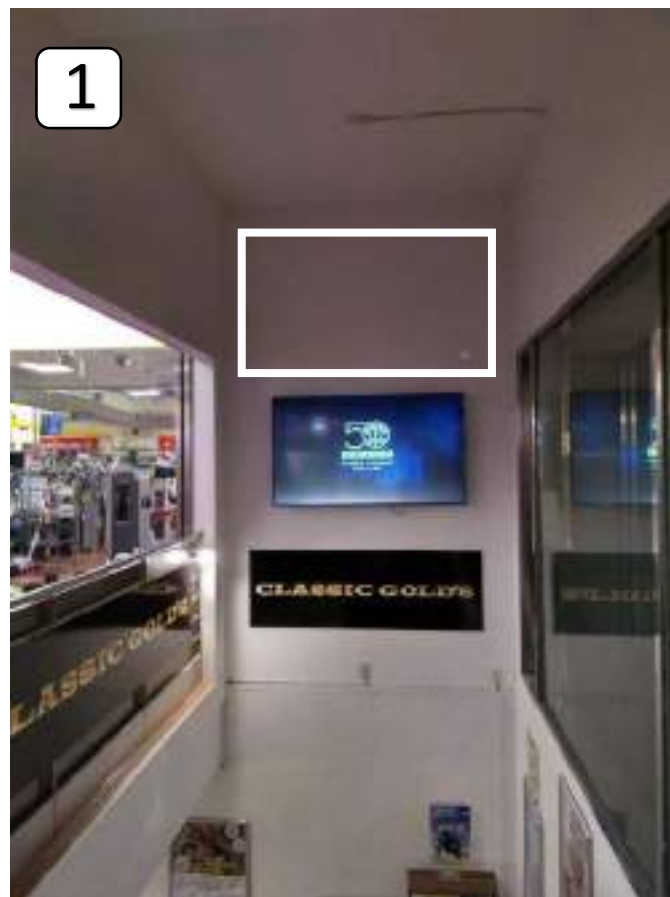

銀座中央

ジム階段壁面 看板掲載箇所

1. サイズ：H1500×W2100 金額：500,000(税別)／年

※サイズ：mm