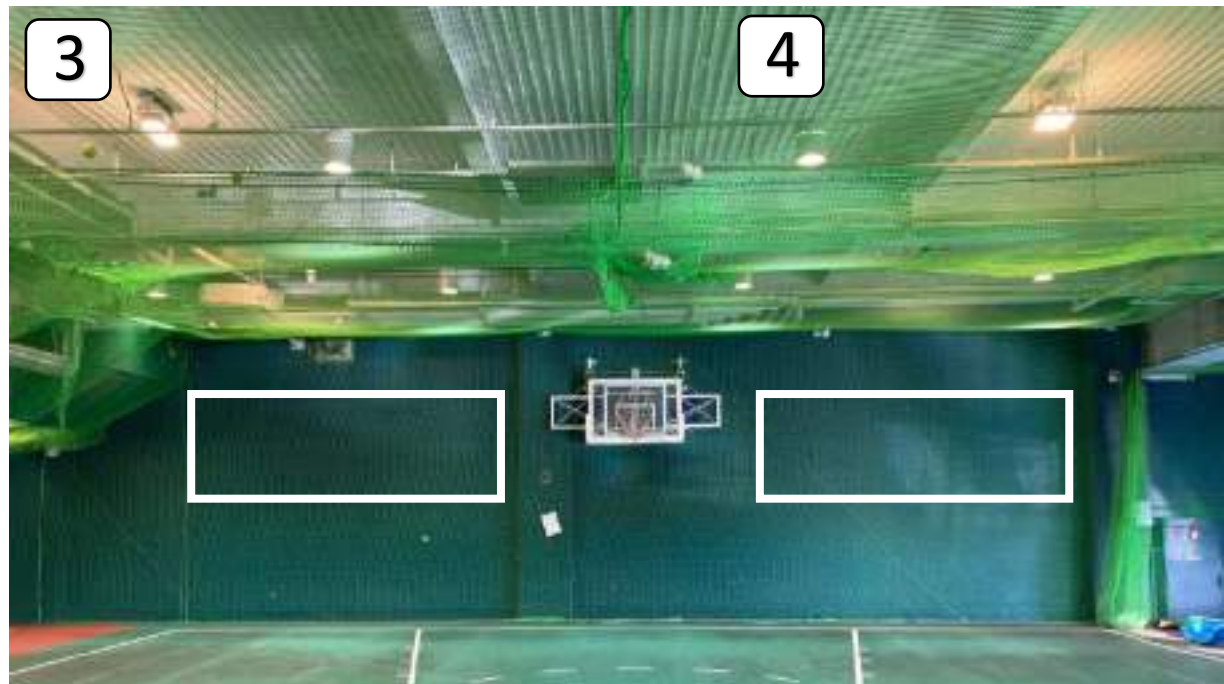

### • 体育館 壁面 看板掲載箇所

- C1. サイズ：H1650×W2100 金額：250,000円(税別)／年
- C2. サイズ：H1650×W4400 金額：500,000円(税別)／年

※サイズ：mm

浦安千葉 1

**5階～6階 階段壁面 看板掲載箇所**

1. サイズ：H2000×W1100 金額：200,000円(税別)／年
2. サイズ：H2500×W1700 金額：200,000円(税別)／年

**6階ジムエリア壁面 看板掲載箇所**

3. サイズ：H1300×W4200 金額：500,000円(税別)／年

※サイズ：mm