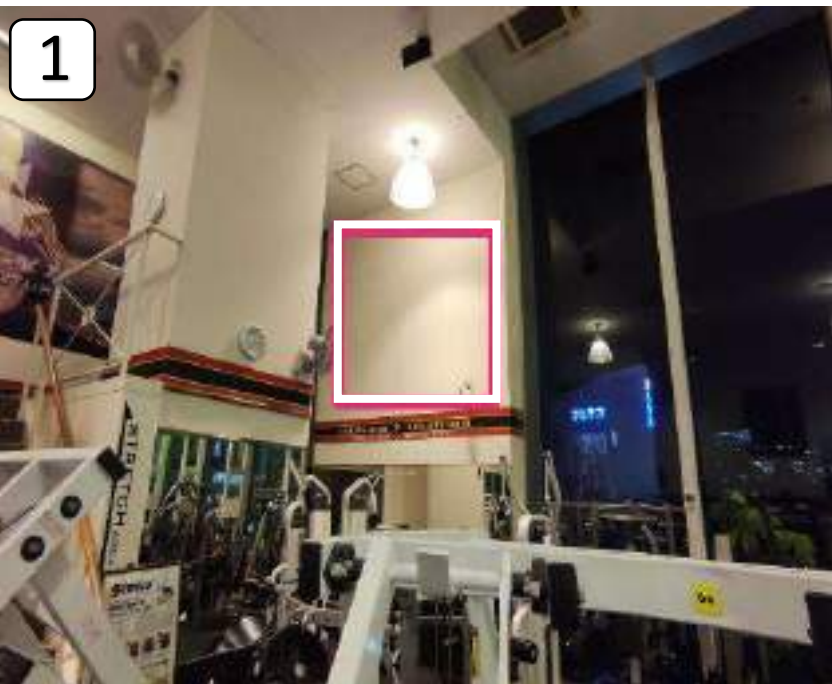

原宿東京

3階 ジムエリア壁面 看板掲載箇所

1. サイズ：H2500×W3400 金額：700,000(税別)／年
2. サイズ：H2100×W1100 金額：500,000(税別)／年
3. サイズ：H2100×W1100 金額：500,000(税別)／年

※サイズ：mm