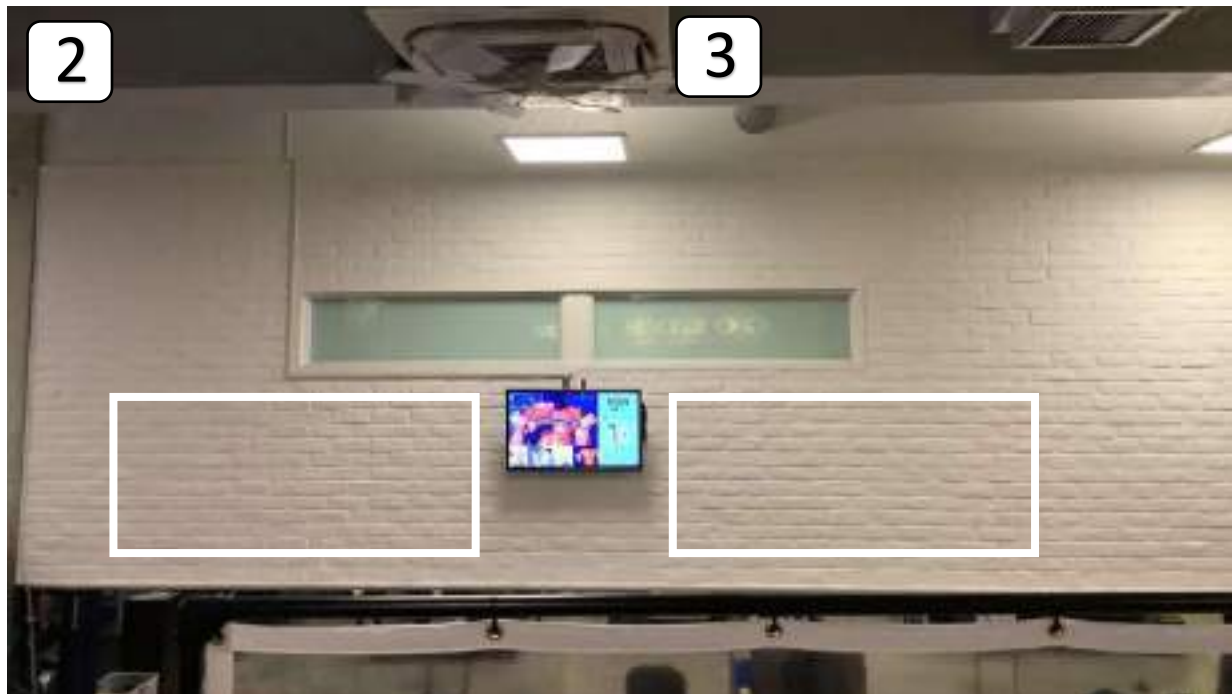

原宿アネックス

- **B1 ジムエリア壁面**

1. サイズ：H1300×W1300cm 金額：500,000円(税別)／年
2. サイズ：H1100×W2500cm 金額：500,000円(税別)／年
3. サイズ：H1100×W3700cm 金額：500,000円(税別)／年

※サイズ：mm