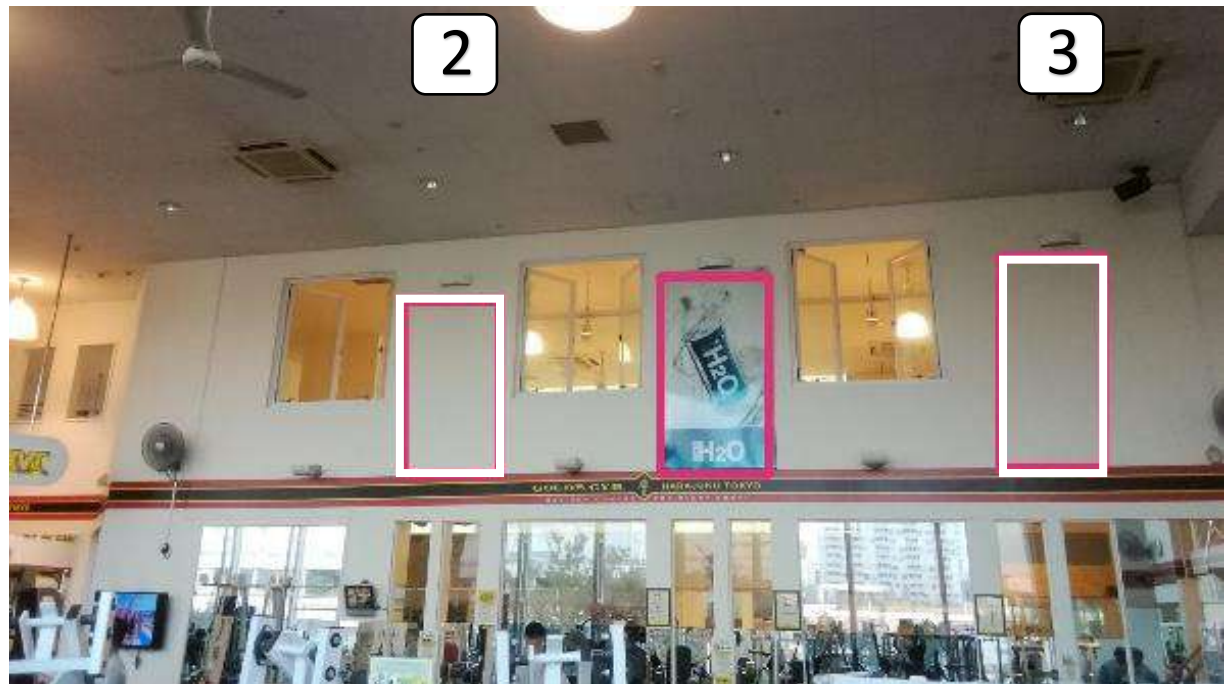

原宿東京

3階 ジムエリア壁面 看板掲載箇所

1. サイズ：H2500×W3400 金額：700,000(税別)／年
2. サイズ：H2100×W1100 金額：500,000(税別)／年
3. サイズ：H2100×W1100 金額：500,000(税別)／年

※サイズ：mm