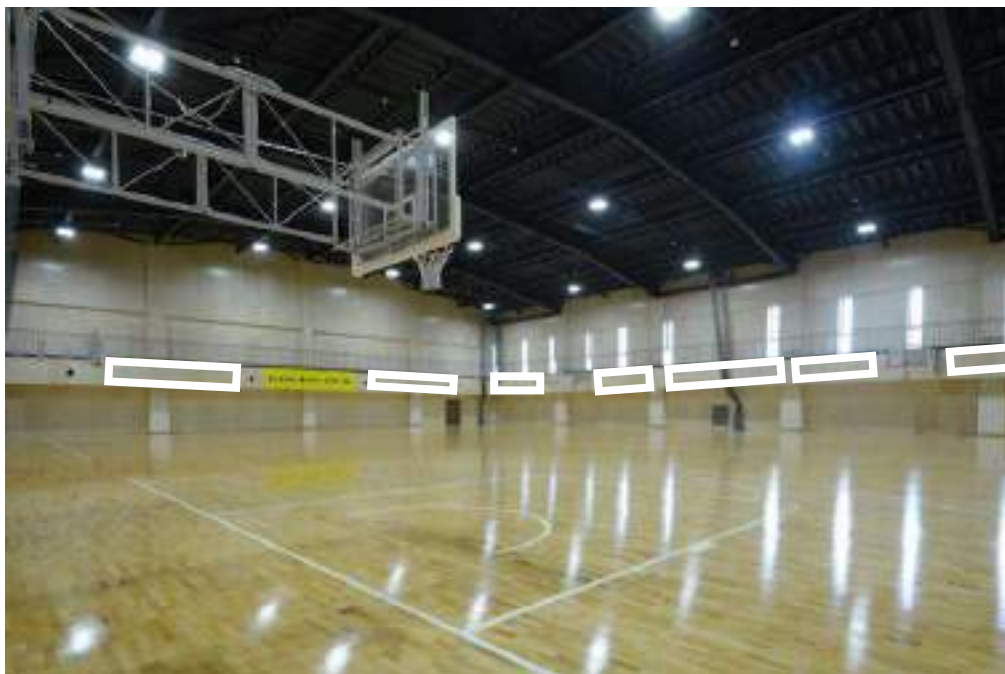

幕張ベイパーク アリーナ

体育館エリア内 壁面 看板掲載箇所

・サイズ：H1300×W3500 金額：300,000円(税別)／年

H1300×W7000 金額：500,000円(税別)／年

※サイズ：mm

○各掲載箇所にて、サイズは上記2種類よりお選び頂けます。