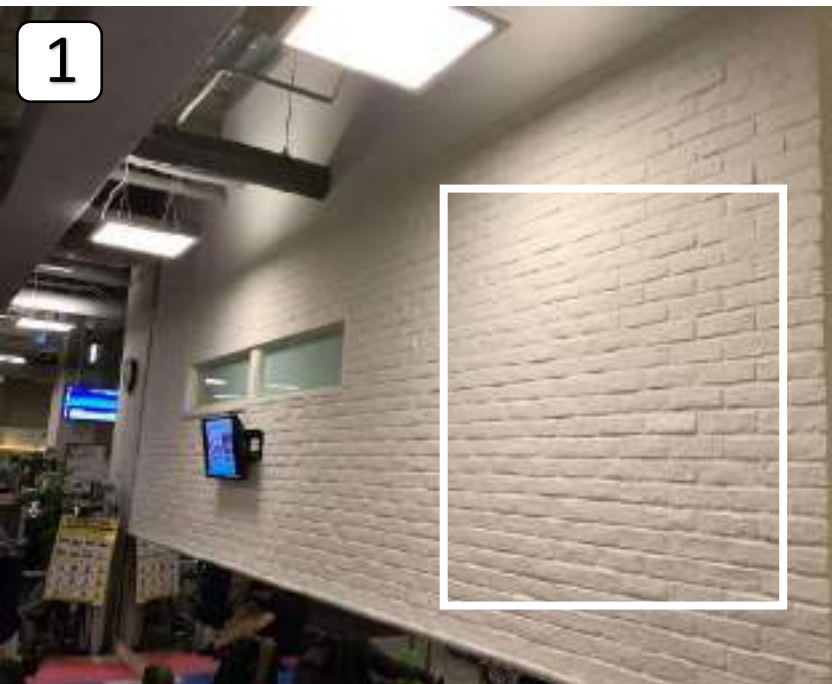

原宿アネックス

- **B1 ジムエリア壁面**

1. サイズ：H1300×W1300cm 金額：500,000円(税別)／年
2. サイズ：H1100×W2500cm 金額：500,000円(税別)／年
3. サイズ：H1100×W3700cm 金額：500,000円(税別)／年

※サイズ：mm