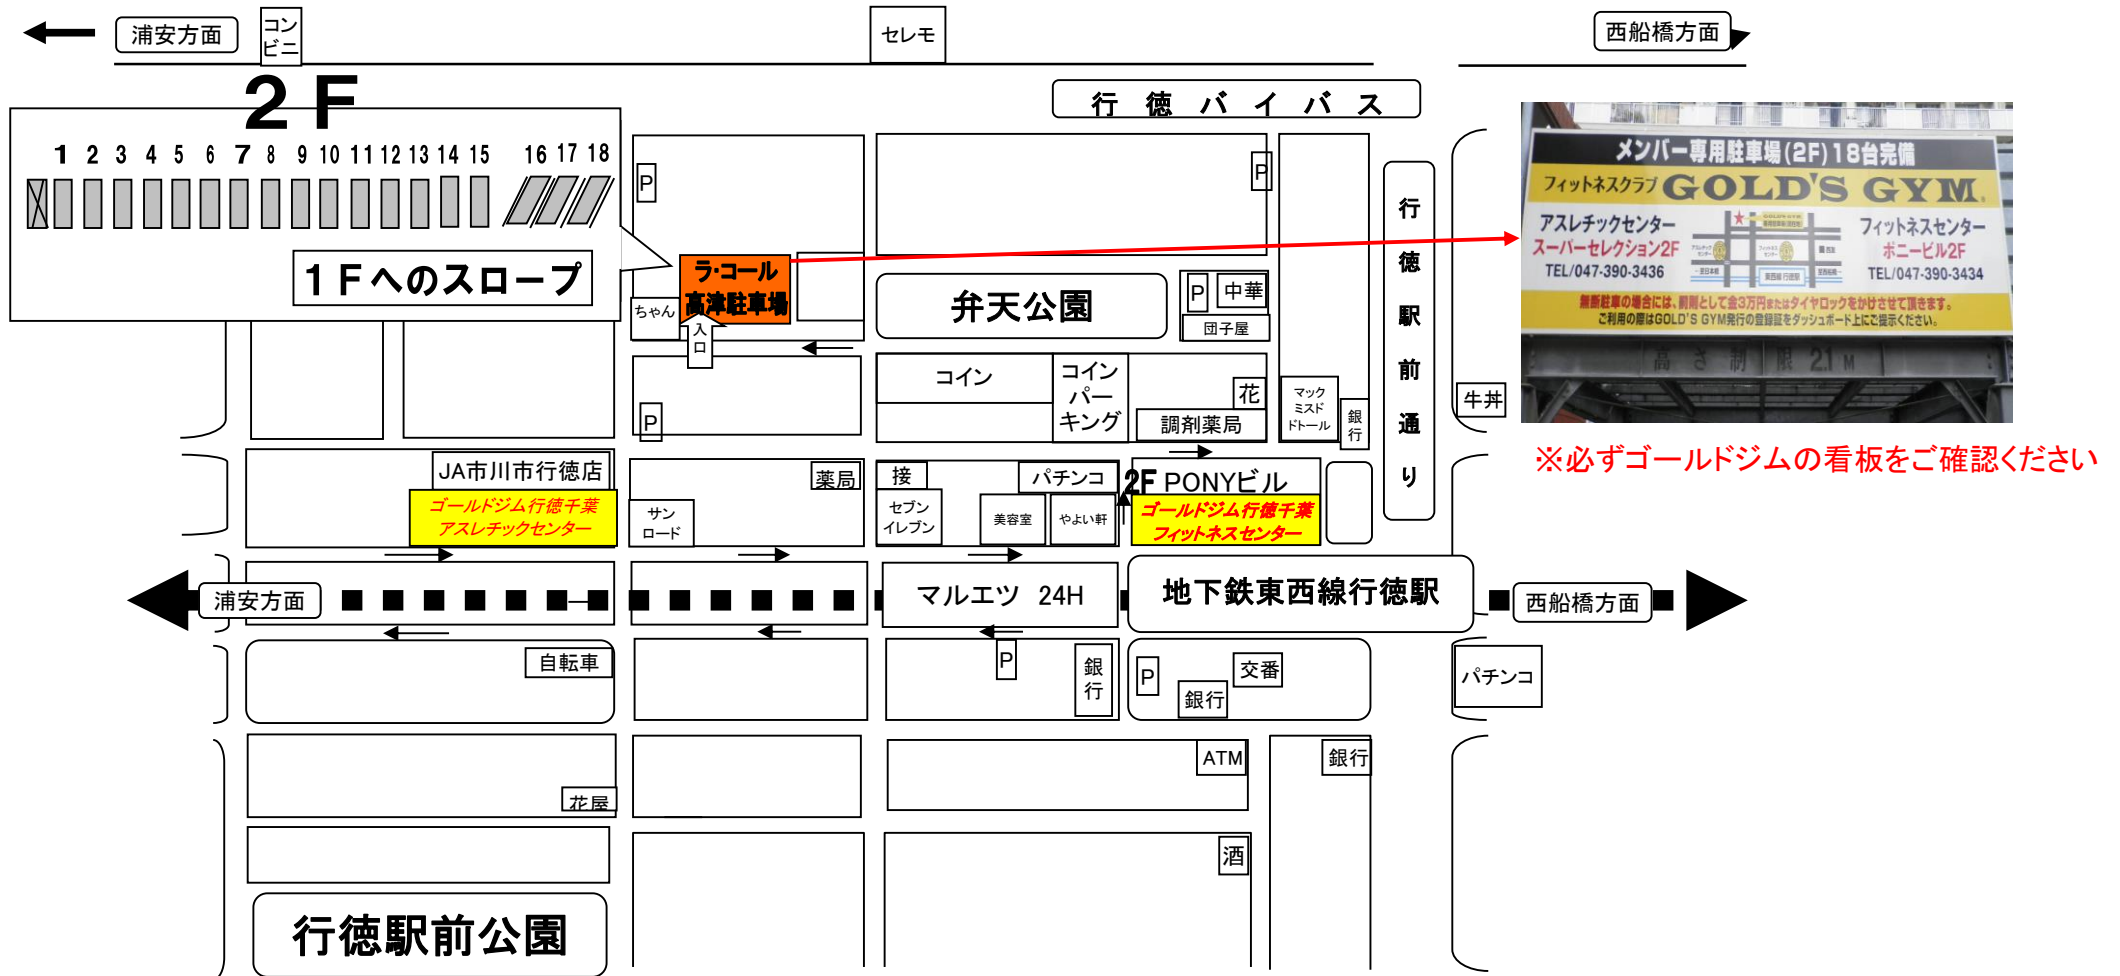

ゴールドジム行徳千葉店 駐車場のご案内

【ゴールドジム専用駐車場】と貼り出されている場所への駐車をお願い致します。

当ジムご利用以外の駐車は固くお断りします。

※2Fになります。1Fにはお停めにならないようお願い致します。

※「オオバパーク」ではございませんのでお間違えのないようお願い致します。