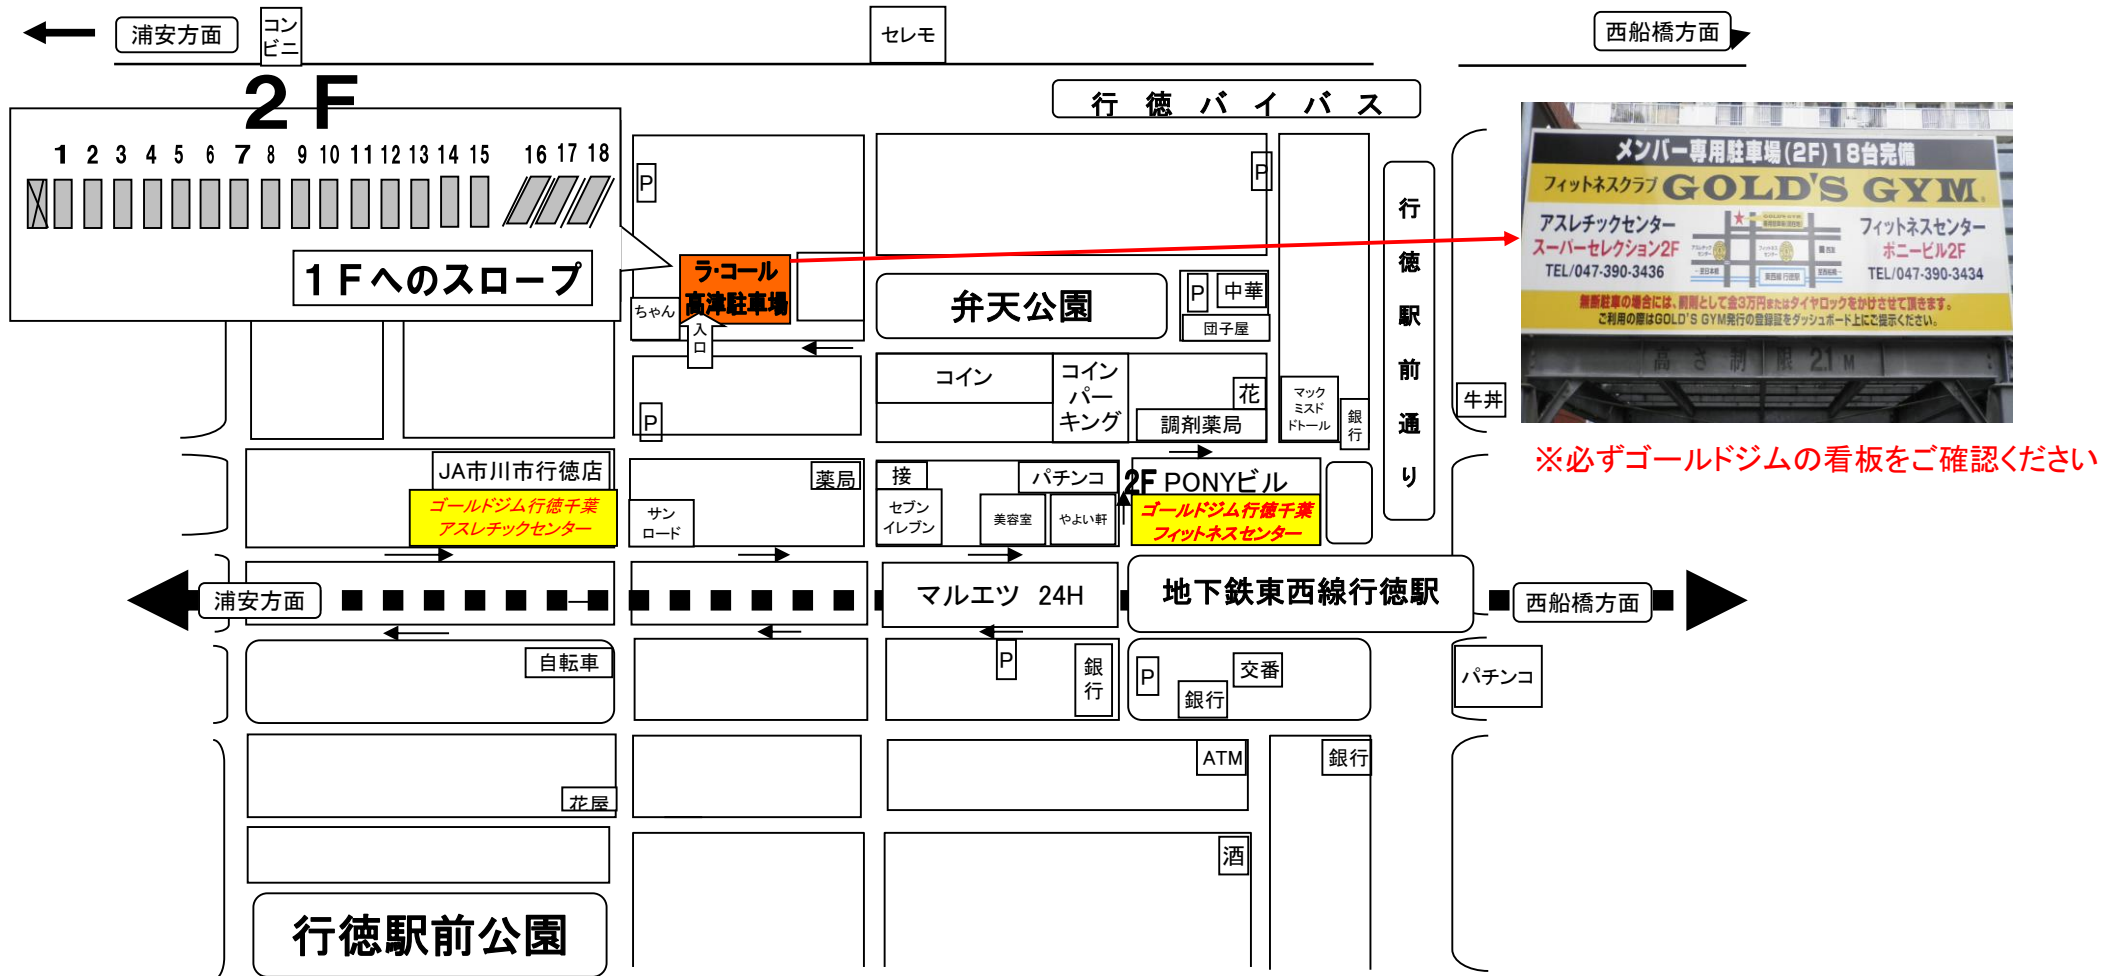

ゴールドジム行徳千葉店 駐車場のご案内

【ゴールドジム専用駐車場】と貼り出されている場所への駐車をお願い致します。

当ジムご利用以外の駐車は固くお断りします。

※2Fになります。1Fにはお停めにならないようお願い致します。

※必ずゴールドジムの看板をご確認ください

※「オオバパーク」ではございませんのでお間違えのないようお願い致します。

駐車場を ご利用のお客様へ

ゴールドジム行徳千葉店の駐車場を
ご利用のお客様は

2Fへ駐車して頂きますよう
宜しくお願い致します。

1Fへはくれぐれも
駐車しないようお気を付けください。

※1Fはゴールドジム行徳千葉店の
契約ではございません。

ゴールドジム行徳千葉