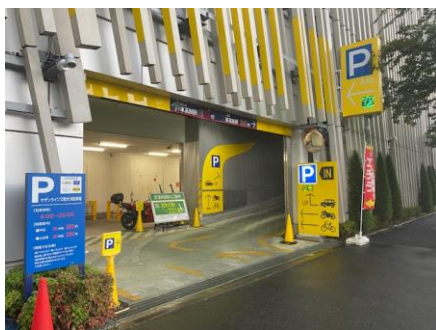

提携駐車場・駐輪場のご案内

サザンウインズ南大沢 (ゴールドジムのある建物)

建物内駐車場 **2時間まで無料**

建物内駐輪場 **1日無料** 自転車・バイク(中型、大型含む)
(メンバー様、ご見学、ビジター利用、プロショップご利用も対象)

営業時間 7:00~25:00

[駐車場]

収容台数 229台

[車両制限]

長さ5.0m以下/幅2.3m以下/高さ2.1m以下
最低地上高9cmが確保されていない場合、当駐車
場内に敷かれているポンプにより、車体を擦る
危険性がございます。ご注意ください。

平日30分毎200円/土日祝30分毎250円

[駐輪場]

収容台数

自転車 30台

バイク 中型 21台

バイク 大型 8台