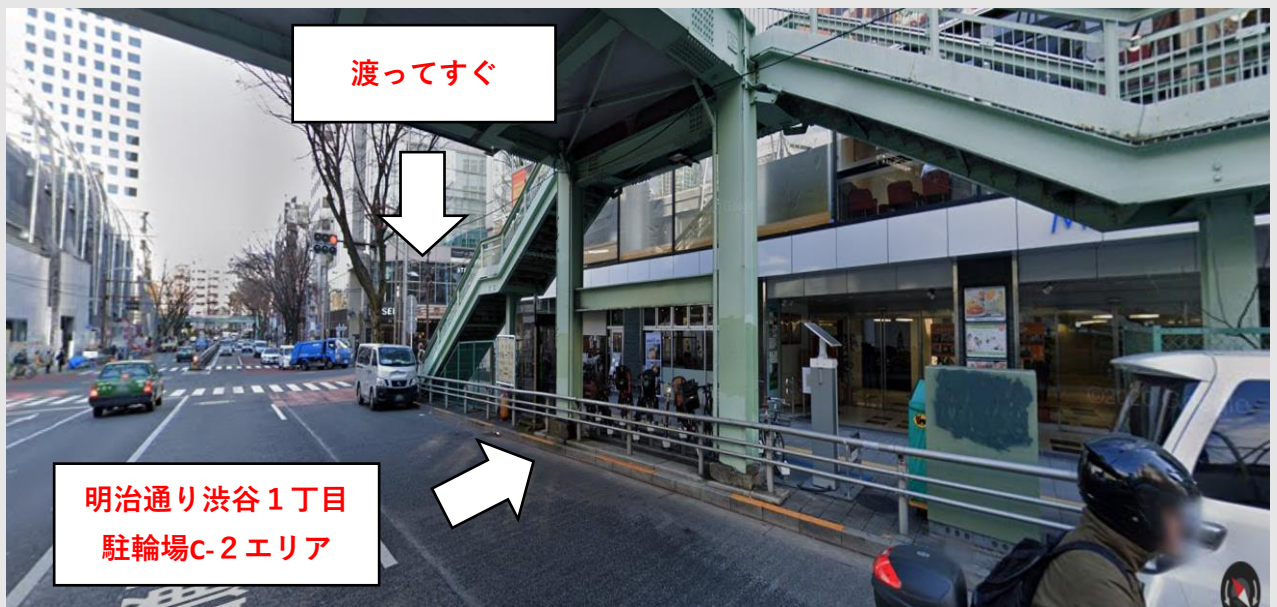

駐輪場のご案内

渋谷駅方面へ横断歩道を渡ります

cocoti 9階
ゴールドジム渋谷店

渡ってすぐ

明治通り渋谷1丁目
駐輪場C-2エリア

最初の1時間まで無料
その後6時間毎に100円
自転車13台収容