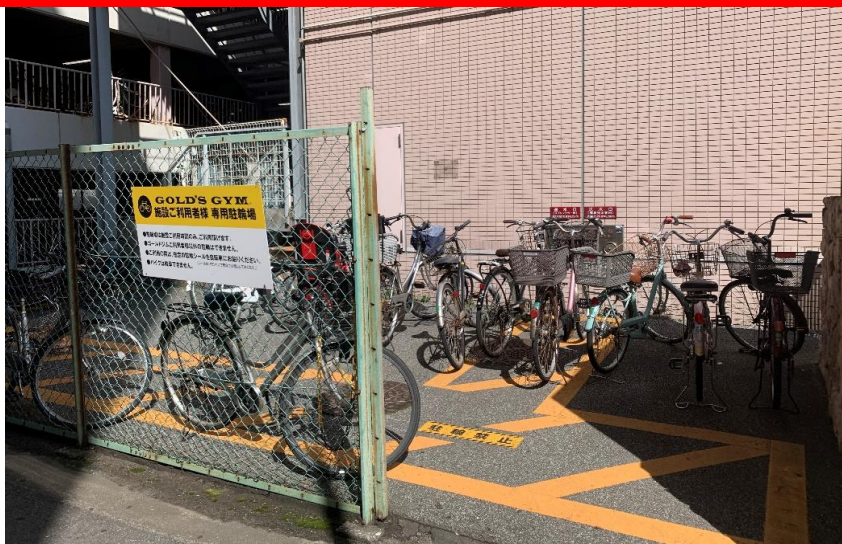

駐輪場のご案内

店舗入り口左側にございます。

- ★約30台駐輪可能
- ★駐輪料金は無料です。
- ★駐輪ステッカーをお渡ししていますので、ご利用の際はフロントまでお申し出ください。