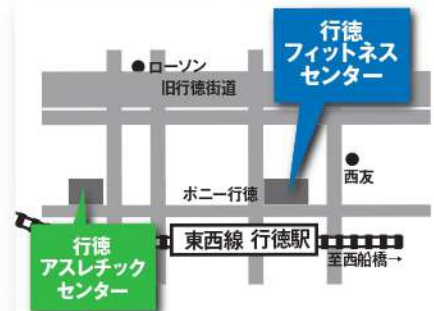

行徳アスレチックセンター

☎047-390-3436

営業時間/月~金 14:00~23:00 土 10:00~22:00  
祝 10:00~19:00

休館日/毎週日曜日

市川市湊新田1-6-8スーパーセクション2F

無料駐車場  
完備

GOLD'S GYM®

avex dance master