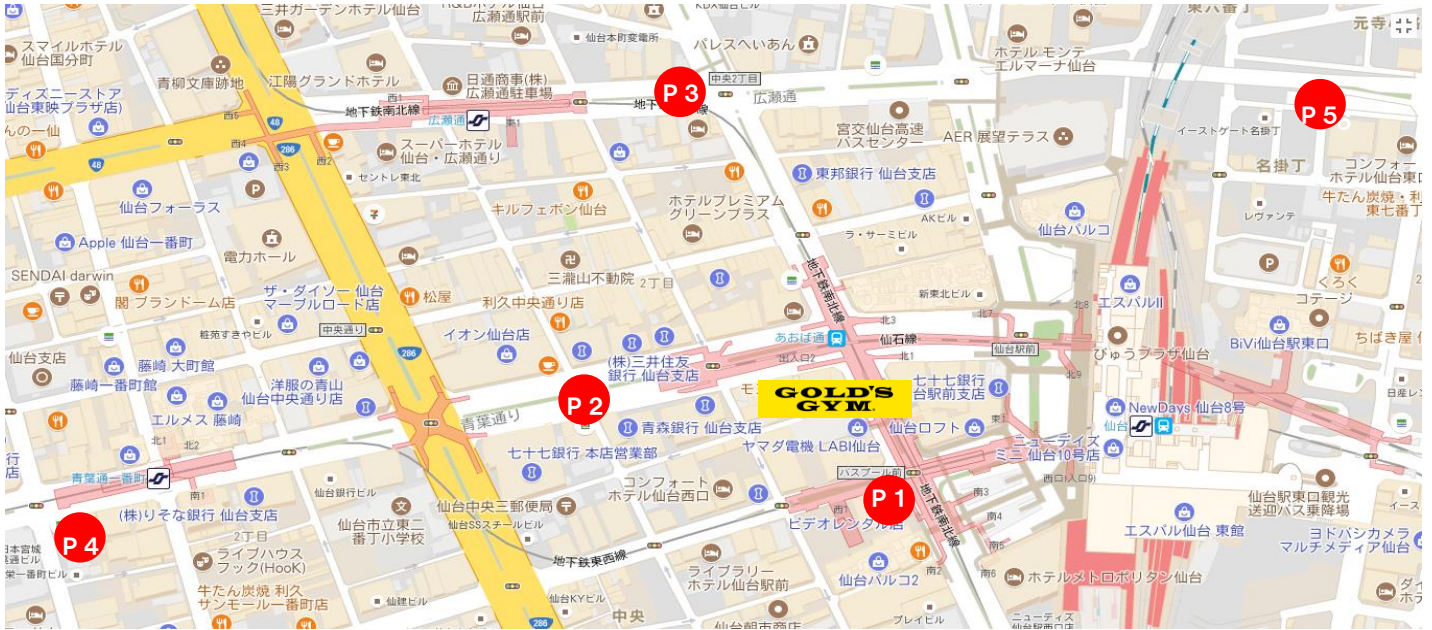

# ゴールドジム仙台宮城店 提携駐車場

	駐車場名	料金	利用方法
提携駐車場	<b>P1</b> <b>Entatsu PARKING</b> <b>24時間入出庫可能</b>	8:00~22:00 30分 250円 22:00~翌8:00 30分 100円 ショップ商品5,000円以上購入の方⇒1時間無料券お渡し ショップ商品20,000円以上購入の方⇒2時間無料券お渡し	店内のショップにて5,000円以上または20,000円以上ご購入の際に <b>駐車券</b> をご提示ください。無料券を呈呈致します。  <b>①入庫時</b> 駐車場スタッフへ「ゴールドジム利用」とお申しつけ下さい。駐車券をお渡し致します。 <b>②</b> ゴールドジムフロントにて駐車券をご提示頂き、スタンプを押させて頂きます。 <b>③</b> 出庫時、駐車場にてスタッフへ駐車券をお渡し下さい。特別料金にて精算致します。
	<b>P2</b> <b>三丸ビルパーキング</b> <b>収容台数 60台</b> 平日 7:30~22:00、土日祝 7:30~20:00 ※ハイルーフ X	通常料金 30分 150円 16:00~22:00 (土日祝~19:00) 最大600円打止	
	<b>P3</b> <b>カウベルパーキング</b> <b>収容台数 194台</b> 平日8:00~22:00 土/8:00~21:00 日祝/8:00~20:00 ※ハイルーフ X	通常料金 30分 200円 入庫時間により最大料金が打ち止め ○開店~12:00 最大900円打止 ○12:00~17:00 最大700円打止 ○17:00~閉店 最大500円打止	
	<b>P4</b> <b>NPD仙台一番町パーキング</b> <b>収容台数 85台</b> 平日7:00~22:00 土日/7:00~20:00 ※ハイルーフ X	通常料金 30分 200円 入庫時間により最大料金が打ち止め ○開店~12:00 最大900円打止 ○12:00~17:00 最大700円打止 ○17:00~閉店 最大500円打止	
	<b>P5</b> <b>広瀬通SEビルパーキング</b> <b>収容台数 94台</b> 平日8:00~22:00 土日/8:00~20:00 ※ハイルーフ ○	通常料金 60分 200円 入庫時間により最大料金が打ち止め ○開店~12:00 最大900円打止 ○12:00~17:00 最大700円打止 ○17:00~閉店 最大500円打止	