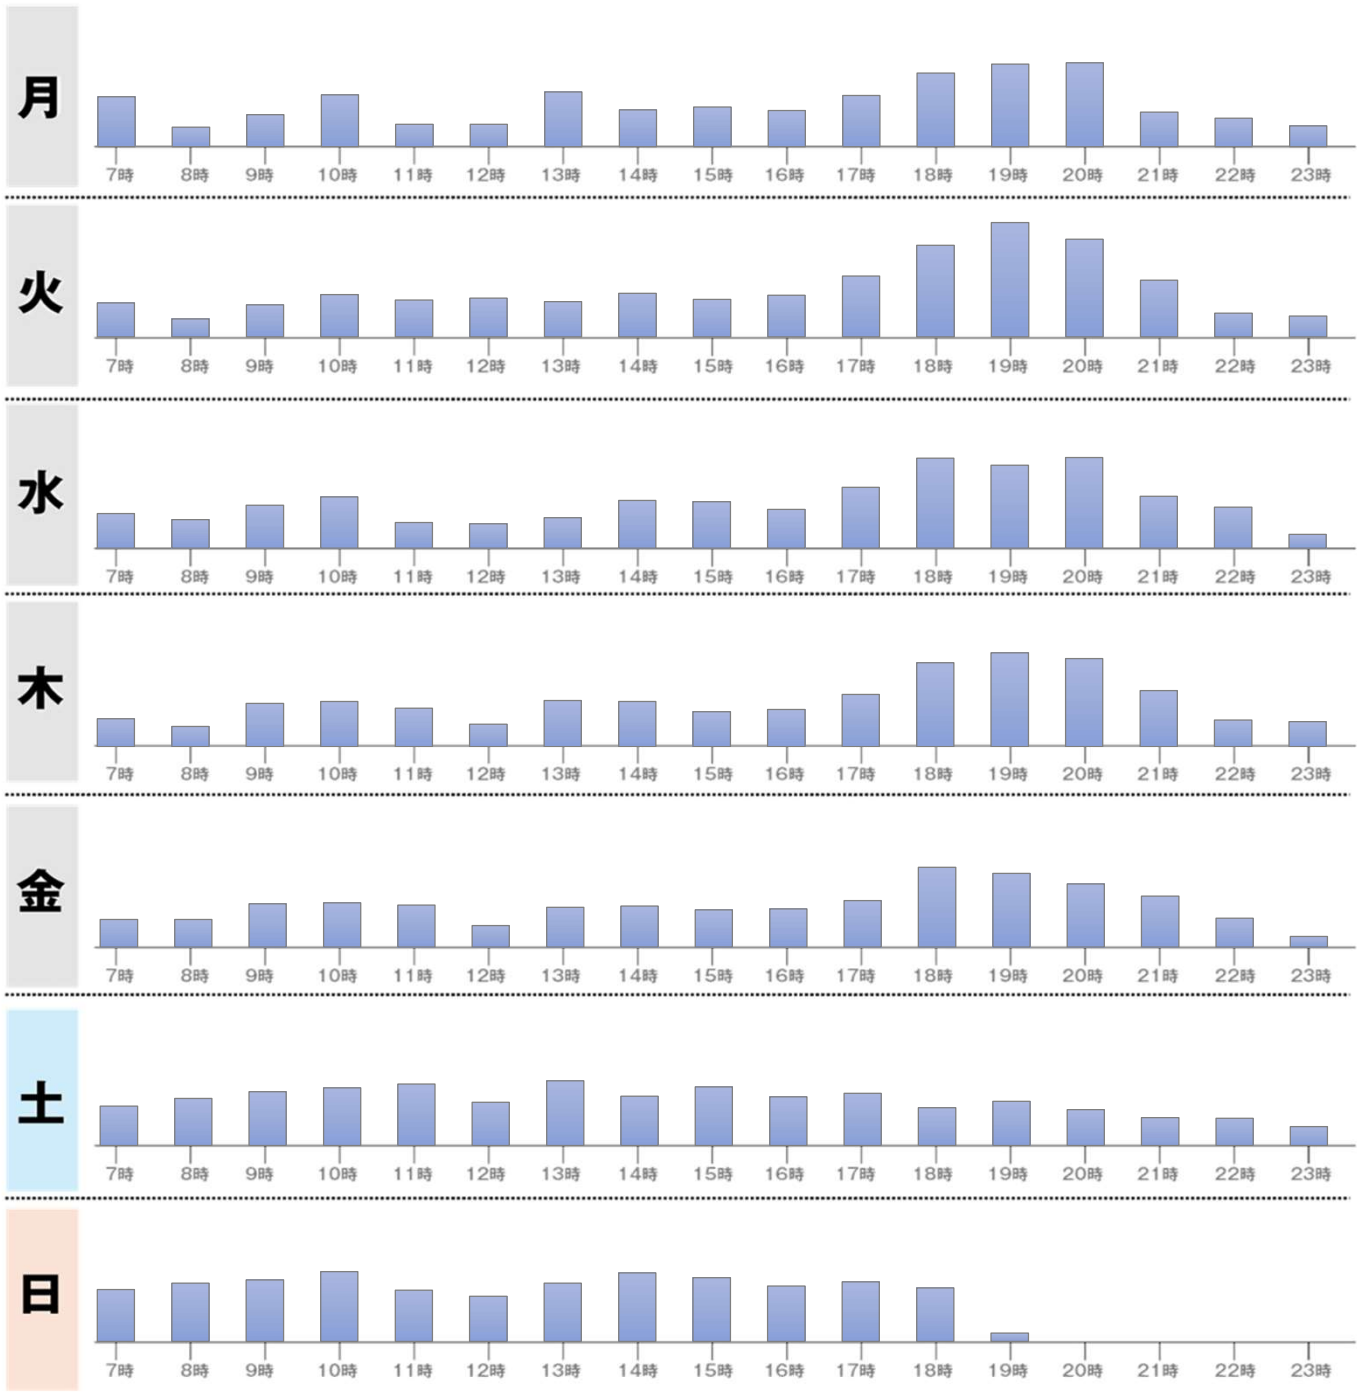

ゴールドジムイオンモール熱田アネックス店

時間帯別 混雑状況のご案内

**安心してご来店頂けますよう、
混雑の少ない時間帯をお勧めしております。
皆様のご協力 宜しくお願い申し上げます。**

GOLD'S GYM®