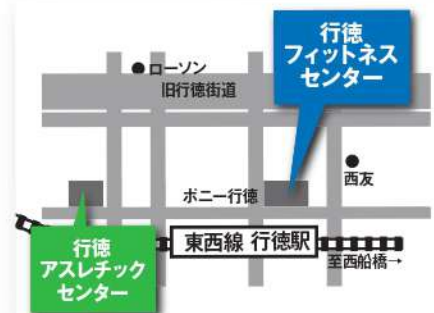

¥2,980

(税込¥3,278)

全営業時間ご利用可

30歳以下の方、先着100名限定

※行徳アスレチックセンター店のみご利用いただけます。
※31歳を迎えた翌月から、通常プランへの変更が必要となります。

行徳アスレチックセンター

☎047-390-3436

営業時間/月~金 14:00~23:00 土 10:00~22:00
祝 10:00~19:00

休館日/毎週日曜日

市川市湊新田1-6-8スーパーセレクション2F

無料駐車場
完備

GOLD'S GYM®

AACC

MMA

綜合格闘技

MIXED MARTIAL ARTS ACADEMY