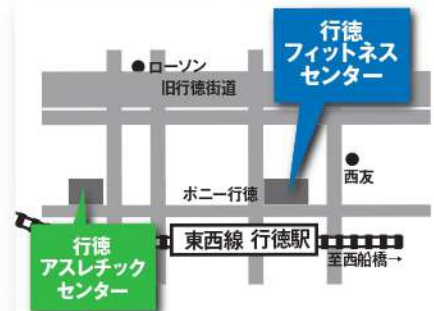

行徳アスレチックセンター店

3月 新プラン登場!!

U30 会員

月会費

¥2,980

(税込¥3,278)

全営業時間ご利用可

30歳以下の方、先着100名限定

※行徳アスレチックセンター店のみご利用いただけます。
※31歳を迎えた翌月から、通常プランへの変更が必要となります。

行徳アスレチックセンター

☎047-390-3436

営業時間/月~金 14:00~23:00 土 10:00~22:00
祝 10:00~19:00

休館日/毎週日曜日

市川市湊新田1-6-8スーパーセレクション2F

無料駐車場
完備

GOLD'S GYM®