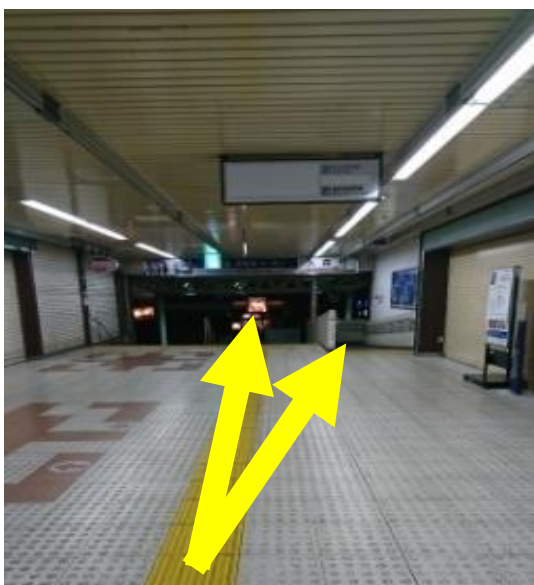

「大森駅」から「ゴールドジムサウス東京ANNEX」までのルートご案内

①JR大森駅中央改札口西口下車

ゴールドジムサウス東京ANNEX

☎03-5718-3939

営業時間/月～土 7:00～23:30
日曜日・祝日 7:00～20:00

休館日/第3月曜日

東京都大田区山王2-4-1 大森駅前ビル6階

②そのまま直進します。 階段又はスロープ下ります。

③横断歩道渡り目の前の建物6階が 「ゴールドジムサウス東京ANNEX」となります。

皆様のご来館スタッフ一同お待ちしております