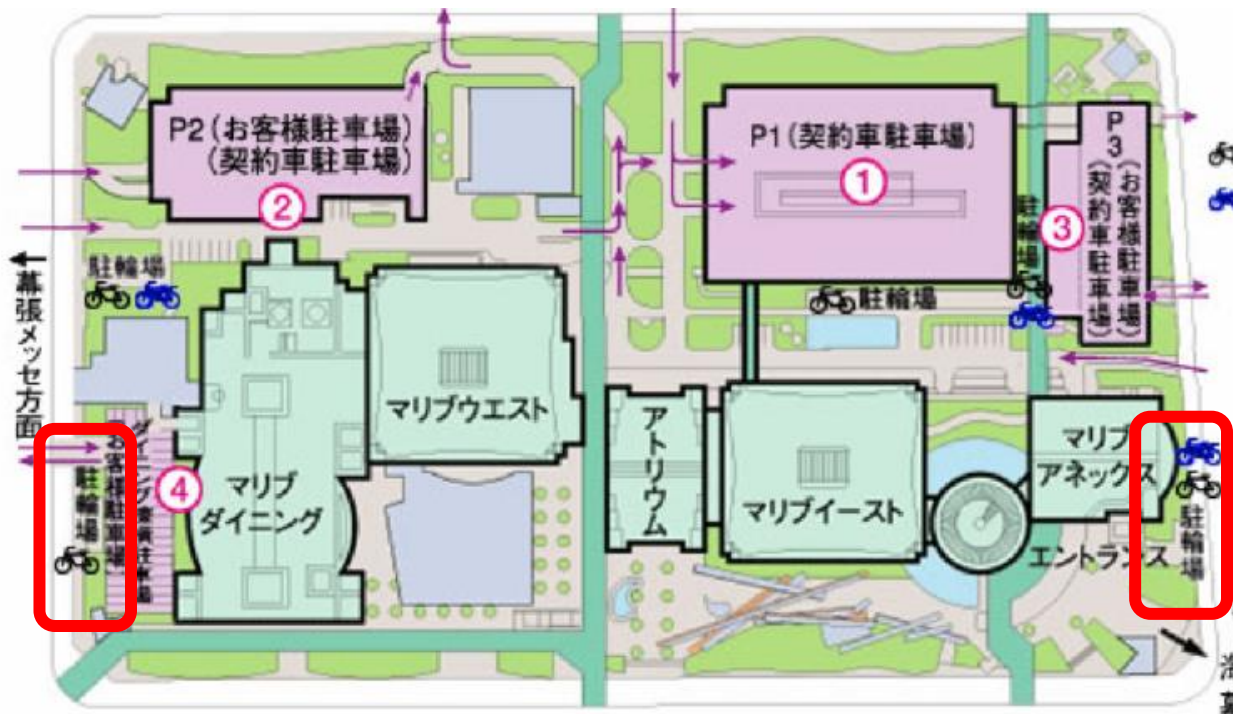

駐輪場のご案内

WBG駐輪場

 部分に駐輪可能です。
他駐輪場はテナント従業員
専用駐輪場になります。

【収容台数】各箇所、自転車10台

【料金】無料

※テナント専用駐輪場と隣接しております。
テナント専用場所は従業員専用ステッカーが
必要になりますのでこちらには駐輪できません。

Thank you for your cooperation. Gold's Gym Management.