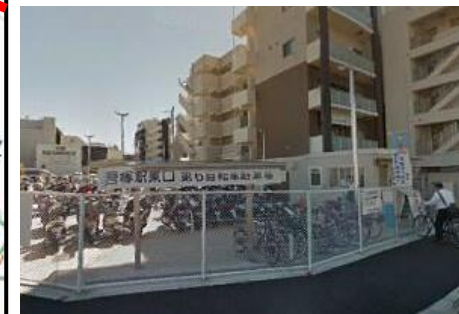

ゴールドジム戸塚神奈川店 近隣駐輪場のご案内

※一時利用可能な駐輪場をご案内させていただきます。

戸塚駅西口第十自転車駐車場

24時間・屋根あり

■料金・収容台数

自転車100円/1日 260台

※バイクなし

三井のリパーク 戸塚

24時間・屋根なし

■料金・収容台数

100円/8時間 120台

※バイクなし

戸塚駅東口第六自転車駐車場

24時間・屋根なし

■料金・収容台数

自転車80円/1日 120台

バイク100円/1日 80台

(125cc以下のみ)

戸塚駅東口第七自転車駐車場

24時間・屋根あり

■料金・収容台数

自転車100円/1日 224台

バイク130円/1回 245台

(125cc以下のみ)