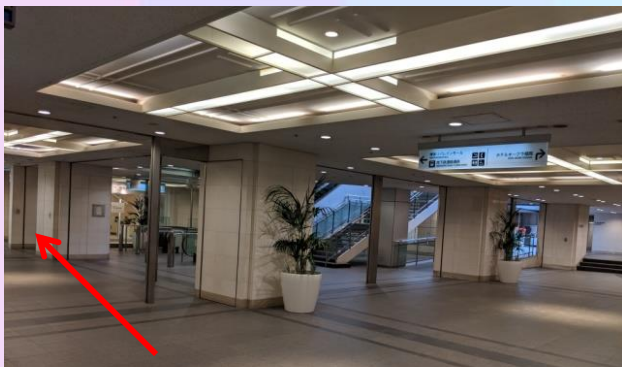

## 駐輪場から店舗への道のり

リバレイン駐輪場入口。  
(リバレイン通り沿い)

1

扉より館内に入れます。

2

扉を開けて左方向に進みます。

3

その先にリバレインの入口があります

4

入ってすぐ右側にカプセルホテルがあります。  
店舗はその先です！！