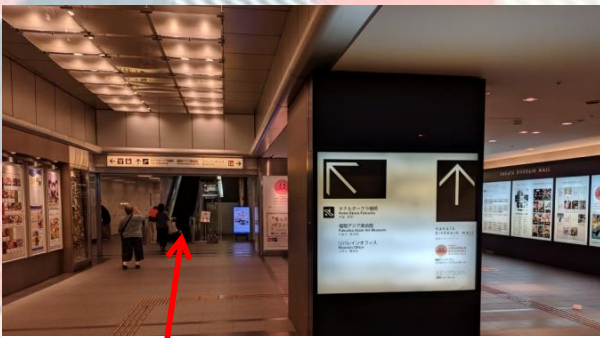

GOLD'S GYM. HAKATARIVEREIN

地下鉄から店舗への道のり

中洲川端駅6番出口方向。

1

左方向。
(博多リバレインモール方面)

2

直進するとエスカレーターがあります

3

エスカレーターで地下1階へ。

4

リバレインに入ると目の前が店舗です！！