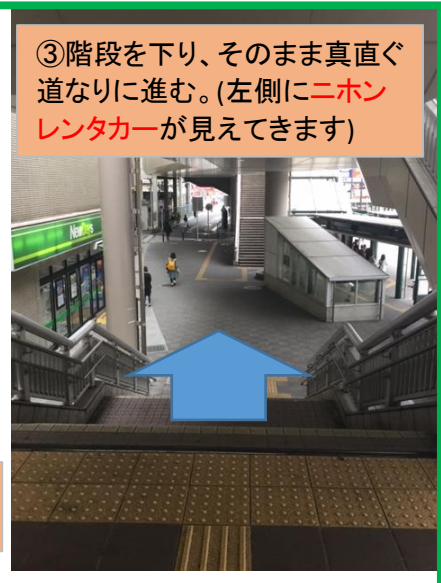

ゴールドジム溝の口神奈川店までの道案内

【電車でお越しの方】

■JR南武線 武蔵溝ノ口駅から

①JR南武線武蔵溝ノ口改札を出て、左にまっすぐ進み、階段を下ります。(高津区総合庁舎が目印です。)

②階段を下り、すぐ右に曲がり、そのまままっすぐ道なりに進む。(左側にニホンレンタカーが見えてきます)

■東急田園都市線 溝の口駅から

①東急田園都市線 南口改札を出て、左に真直ぐ進む。

②左側の階段を下る。

③階段を下り、そのまま真直ぐ道なりに進む。(左側にニホンレンタカーが見えてきます)

東急田園都市線と南武線から来られている方はここまでくればあとはまっすぐです。

ニホンレンタカーの目の前の建物。1階のセブンイレブンが目印です。

溝のロボックス3階が受付フロントとなります。(エスカレータ、エレベータ有)