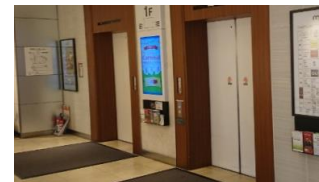

■JR地上改札から

①改札を出たら、まずは**東口(右側)**に出る。

②東口を出たら、東口駅前広場に出る。広場に出たら**modi**を目掛けて進む。

③modi入口に入ってすぐ正面のエスカレーターで6Fまで上がる。

【バスでお越しの方】

■東口バスロータリーから(地上下車された方)

※バスの系統によって地下(B1F)に降りられた場合はJR地下改札からと同じ道順となります。

①パチンコ屋**Festa1**へ向かい、右方向へ進む。

②**スターバックス**が見えてきたら、奥の入口に入る。

③入口入り、進んだ先のエレベーターで6Fまで上がる。

■西口バスロータリーから

①ロータリーの階段を下りてから、**スシロー、ツルハドラッグ**の看板

②**トツカーナの入口**に出たらそのまま直進して下りエスカレーターでB1Fに向かう。

③エスカレーター降りて直進すると**ファミリーマート**が見えてくる。
※地下改札から向かう時と同じ道。