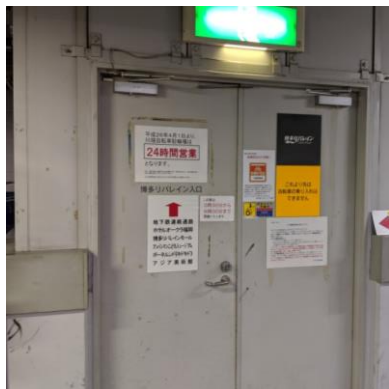

GOLD'S GYM HAKATARIVERAIN

深夜0:30~6:00の間にご利用されるお客様へ！

深夜の時間帯は、博多リバレインモールが閉鎖となります。
博多リバレインモール正面入口左横にあります
エレベーターのみ24時間作動しておりますので、そちらをご利用下さい。
※川側より入って頂くとエレベーターBがございます。

①川側より入る。

②地下1階へ！（エレベーターB）

深夜0:30~6:00の間の駐輪場ご利用について。