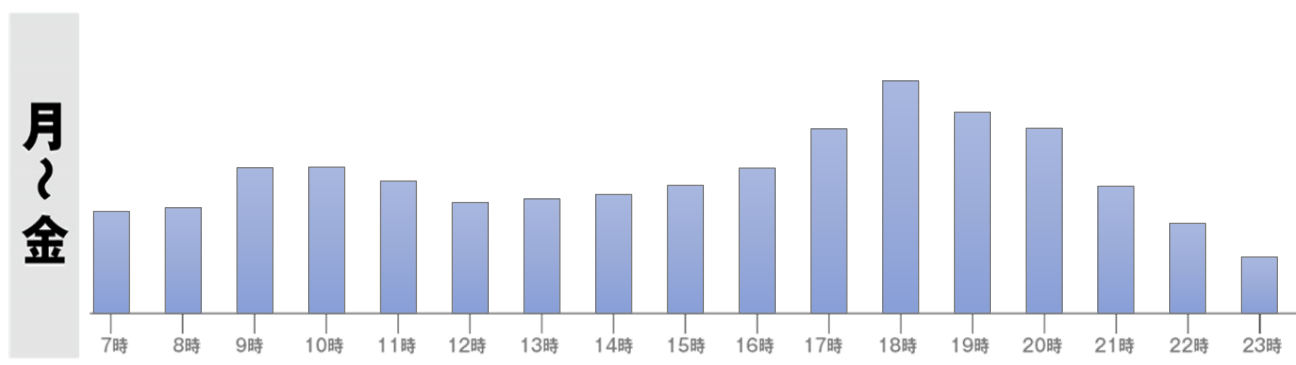

## 時間帯別 来館状況のご案内

**安心してご来店頂けますよう、  
混雑の少ない時間帯をお勧めしております。  
皆様のご協力 宜しくお願い申し上げます。**