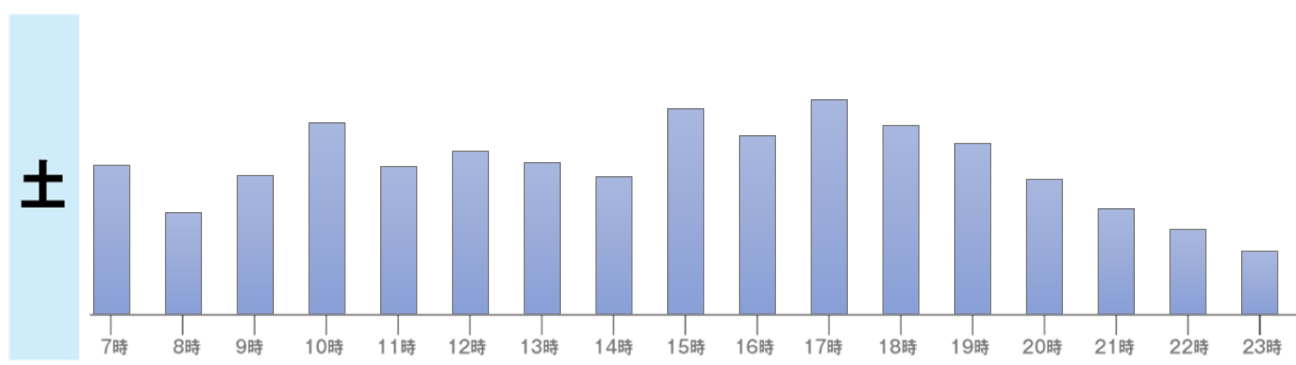

## 時間帯別 来館状況のご案内

**安心してご来店頂けますよう、  
混雑の少ない時間帯をお勧めしております。  
皆様のご協力 宜しくお願い申し上げます。**