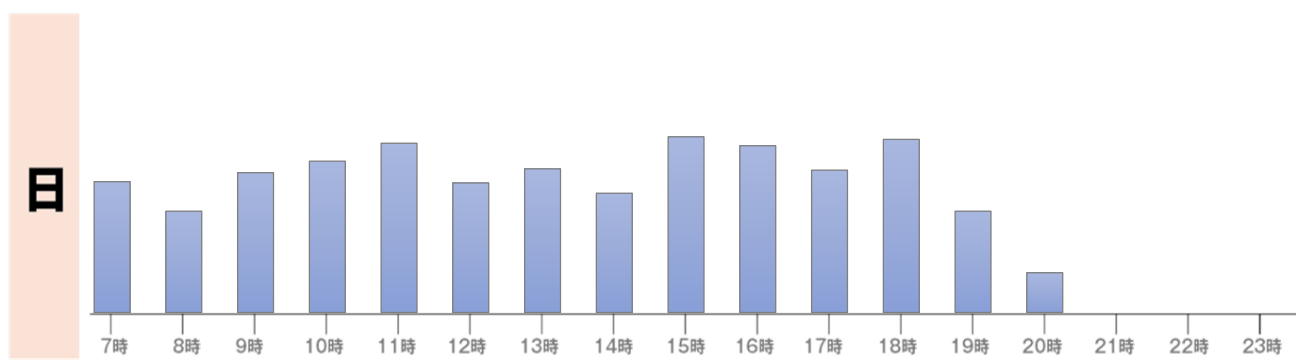

## 時間帯別 来館状況のご案内

**安心してご来店頂けますよう、  
混雑の少ない時間帯をお勧めしております。  
皆様のご協力 宜しくお願い申し上げます。**