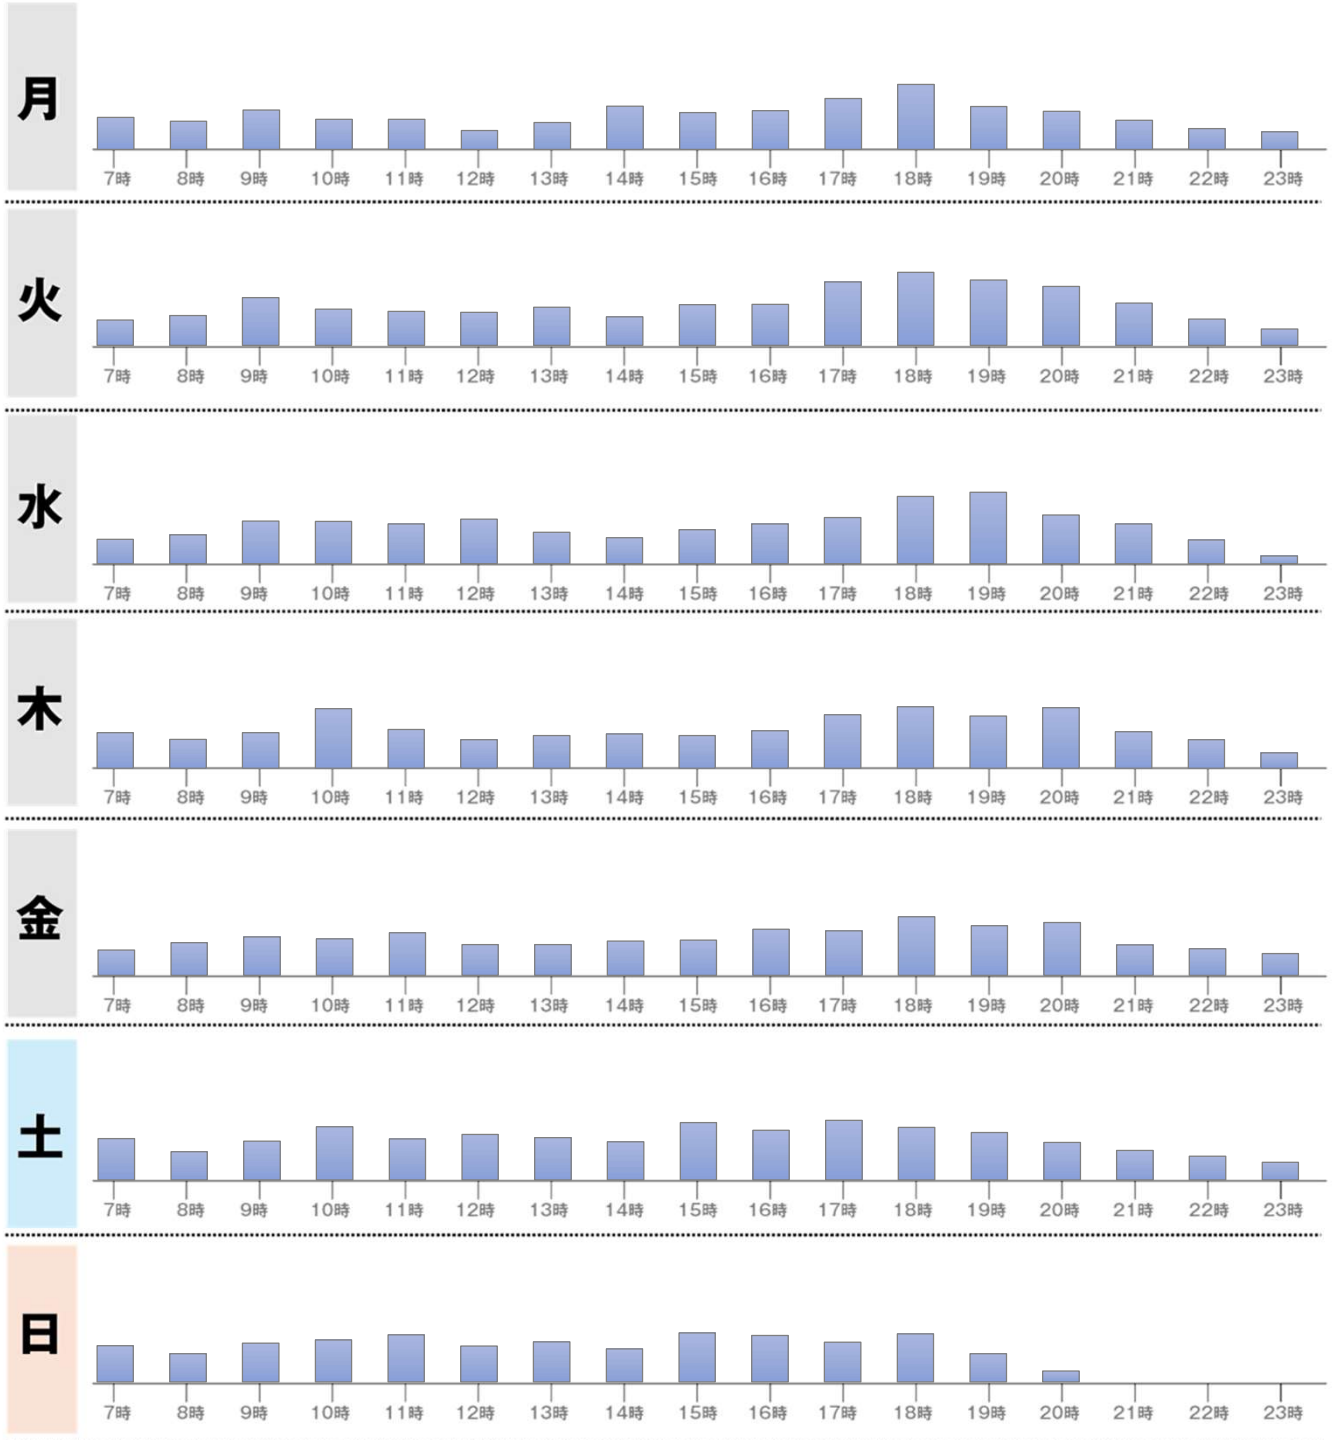

ゴールドジム京都二条店

時間帯別 混雑状況のご案内

**安心してご来店頂けますよう、
混雑の少ない時間帯をお勧めしております。
皆様のご協力 宜しくお願い申し上げます。**