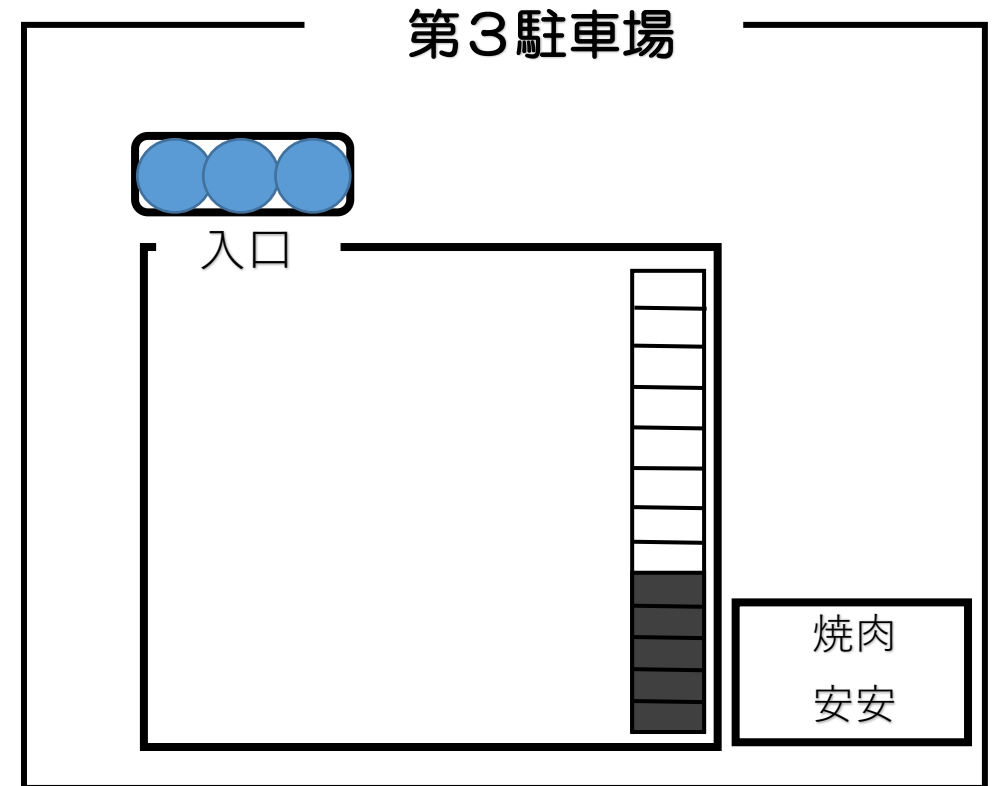

ゴールドジム柏千葉

第2、第3駐車場案内図

駐車場No 6. 10. 11. 12. 13
ゴールドジムのブロックが目印です。

駐車場No 5 1. 5 2. 5 3. 5 4. 5 5
ゴールドジムのミニ看板が目印です。

施設利用時以外の無断駐車は固くお断りいたします。