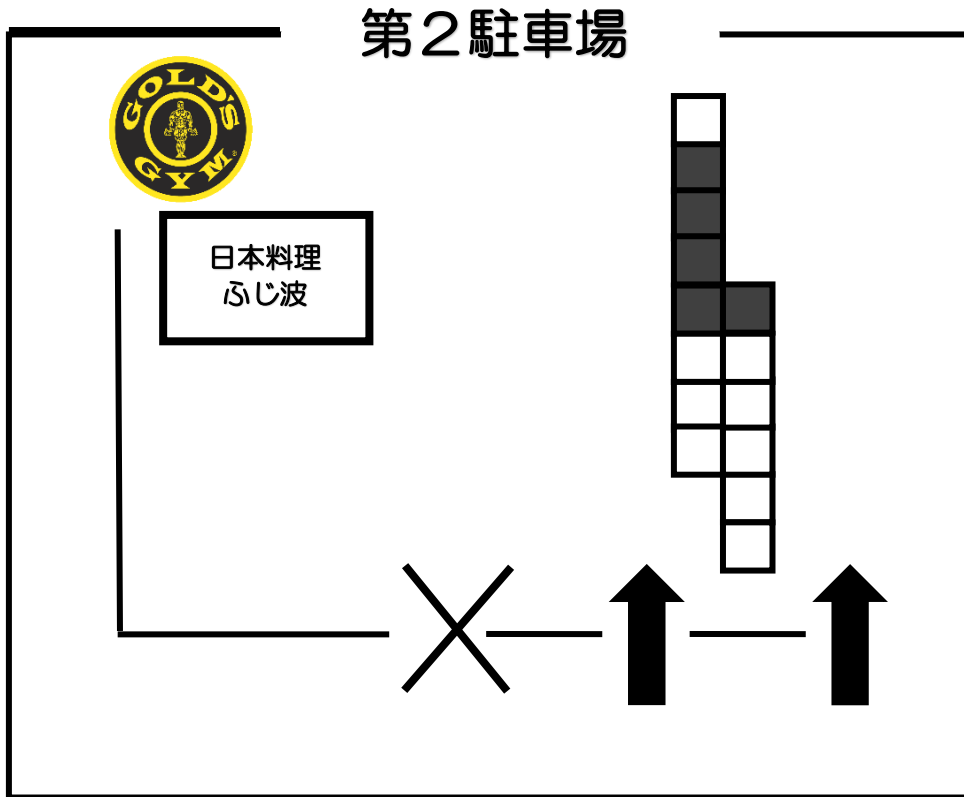

ゴールドジム柏千葉

第2、第3駐車場案内図

駐車場No 6. 10. 11. 12. 13
ゴールドジムのブロックが目印です。

駐車場No 5 1. 5 2. 5 3. 5 4. 5 5
ゴールドジムのミニ看板が目印です。

施設利用時以外の無断駐車は固くお断りいたします。