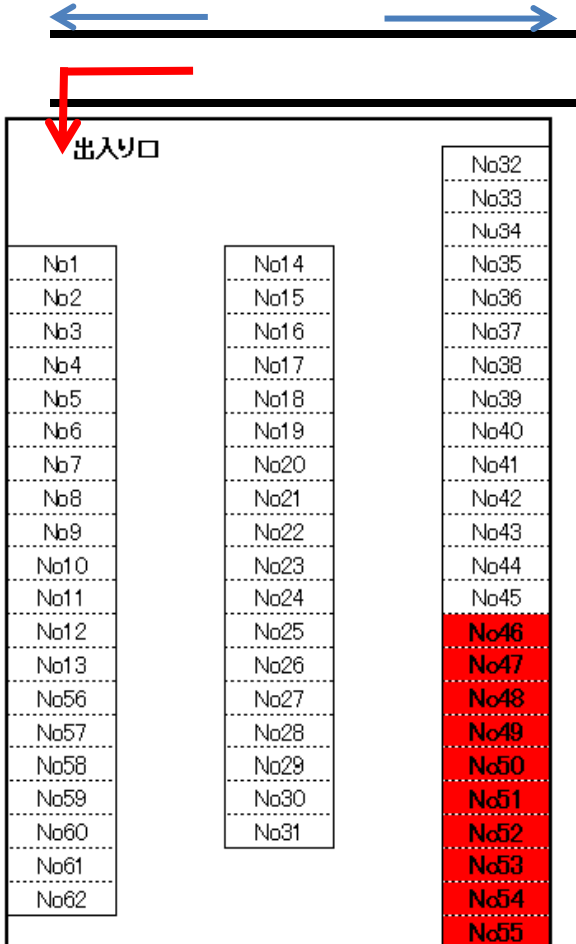

ゴールドジム柏千葉 駐車場のご案内

※近隣商業施設駐車場への無断駐車は固くお断り致します。

第2

第3

至おたかの森駅 至豊四季駅

拡大図