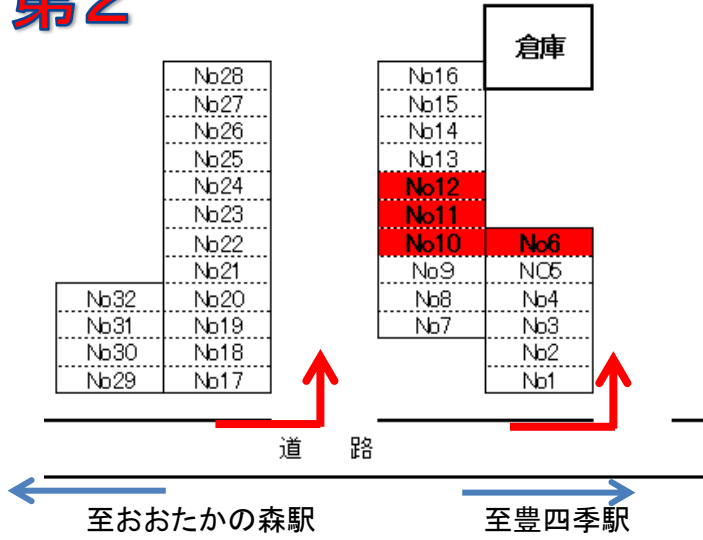

ゴールドジム柏千葉 駐車場のご案内

※近隣商業施設駐車場への無断駐車は固くお断り致します。

第2

第3

至おたかの森駅 至豊四季駅

拡大図