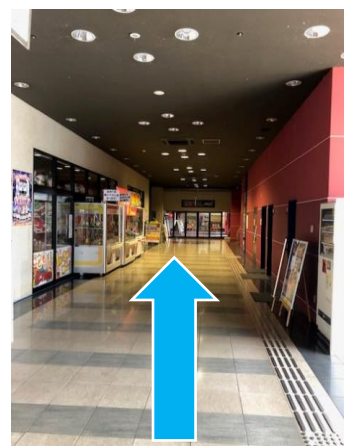

## ツインゲート橿原店入り口から、ゴールドジムへの道のり

映画館側  
入り口

①映画館の入り口に入って左へ！

②左のドアを出たら、右にエスカレーターがあります。

ゲームセンター側  
入り口

①ゲームセンター側の入り口から右へ！

②映画館に向かって直進してください。

③こちらのエスカレーターを登りますと、二階左側に、ゴールドジム橿原奈良店がございます！