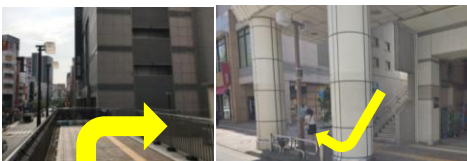

**1** 小田急線西口改札を出て、斜め左方向へ進みます。

**2** 階段を上って直進します。

**3** 正面に横浜銀行が見えたら道なりに左へ曲がり、まっすぐ進みます。

**4** 正面にあるルミネの左側面の通路を進みます。

**5** 突き当たり右手に階段があるので1階へおり、右方向へ進みます。

**6** しばらく歩くと吉野家、ローソンが右手にあります。そのまま直進して下さい。

**7** ANTIQUEを過ぎたところに1階に郵便局が入っているPlaza町田があり、この建物の4階です。

★ JR横浜線ご利用の方は、ターミナル口から出て頂くと、出てすぐ左手にPlaza町田があります。