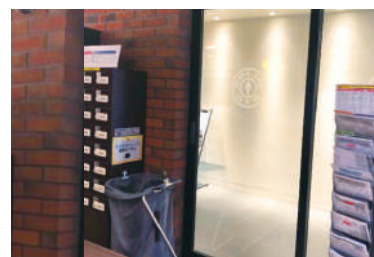

## 四ツ谷東京店へ ようこそ!

- 1** 四ツ谷東京店ではチェックイン時、お客様の会員証をお預かりさせて頂きセキュリティーカード(ロッカーキー)と交換になります。

Please hand us your membership card and we will hand you the security card.

- 2** チェックインがお済の方はフロント脇の自動扉を出て左に進みます。

Once you receive the security card please exit through the automatic door and proceed to the left.

- 3** 桃園学園を右に曲がったところにあるエレベーターで3階へ

Once you receive the security card please exit through the automatic door and proceed to the left.

- 4** エレベーターを降りましたら、右に自動扉がありセキュリティーカードをかざします。

Exit the elevator to the left towards the automatic door. Place your security card on the sensor to open the door.