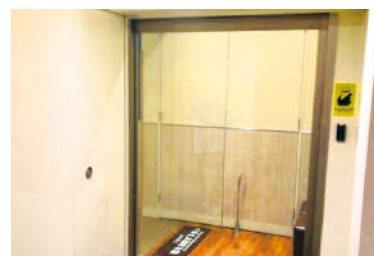

## 四ツ谷東京店へ ようこそ!

- 1** 四ツ谷東京店ではチェックイン時、お客様の会員証をお預かりさせて頂きセキュリティーカード(ロッカーキー)と交換になります。

Please hand us your membership card and we will hand you the security card.

- 2** チェックインがお済の方はフロント脇の自動扉を出て左に進みます。

Once you receive the security card please exit through the automatic door and proceed to the left.

- 3** 桃園学園を右に曲がったところにあるエレベーターで3階へ

Once you receive the security card please exit through the automatic door and proceed to the left.

- 4** エレベーターを降りましたら、右に自動扉がありセキュリティーカードをかざします。

Exit the elevator to the left towards the automatic door. Place your security card on the sensor to open the door.

- 5** お着替えが済みましたら自動扉と反対側へ進んでいただくとスタジオと、ジムエリアへ繋がる階段がございますのでこちらで館内シューズに履き替えてください。

Once you change into your workout apparel and go to the opposite side of the entrance. Put on your workout shoes and go down the stairs to the workout area.